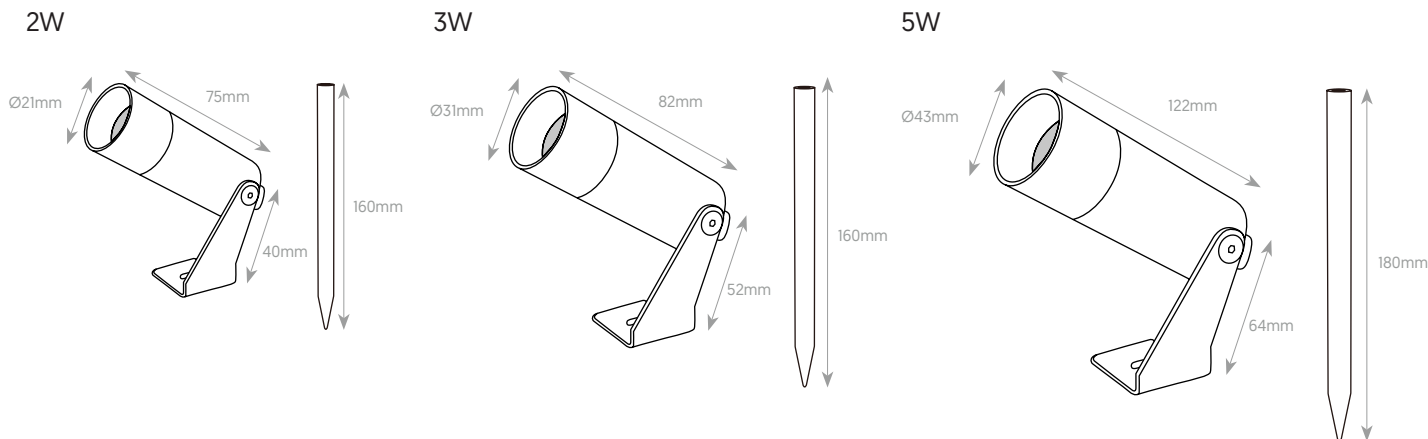

# ÉPICO

Montaje Mounting  
 Tensión Voltage  
 Potencia Power  
 CRI  
 Temperatura de color Color temperature  
 Protección IP IP Protection  
 Protección IK IK Protection  
 Material Material  
 Acabado Finish

### DIMENSIONES, POTENCIA, LUMENES, EFICIENCIA DIMENSIONS, POWER, LUMENS, EFFICIENCY

Potencia Power	Dimension Dimension	Angulo de Apertura Beam Angle	Flujo luminoso <sup>[1]</sup> Flux <sup>[1]</sup>	Eficiencia Efficiency
2 W	Ø21x75x40mm	15°   20°   25°   38°   60°   20x40°	112lm	56 lm/W
3 W	Ø31x82x52mm	8°   10°   15°   24°   30°   53°	204lm	68 lm/W
5 W	Ø43x112x64mm	15°   24°   36°   60°	400lm	80 lm/W

\*Las imágenes son ilustrativas. Los productos finales están sujetos a cambios sin aviso previo. \*Images for reference only. Subject to changes without prior notice.

<sup>[1]</sup> Precisión de medición para flujo +/- 5%. Precisión de medición para x, y +/- 0,005. Precisión de medición para CRI 1,5.  
 Measurement precision for flux +/- 5%. Measurement precision for x, y +/- 0,005. Measurement precision for CRI 1,5.