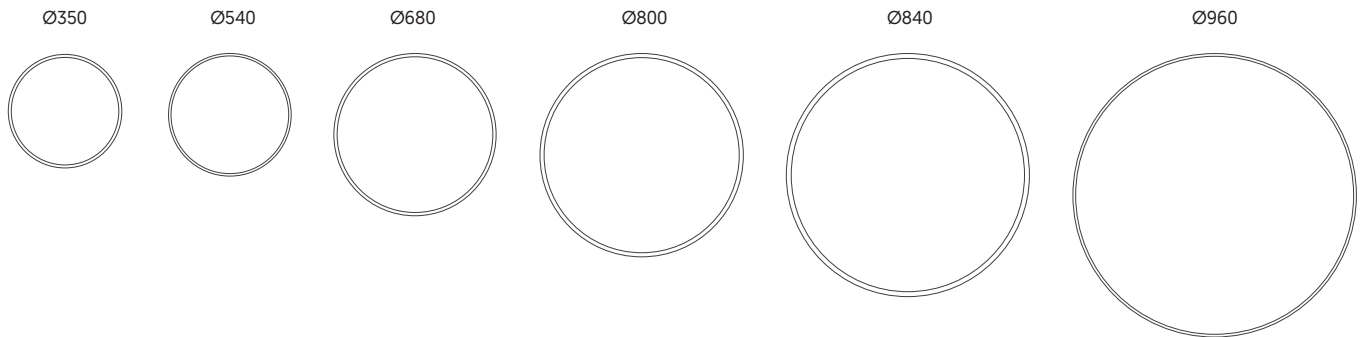

# ÁGATA F

**Montaje** Mounting  
**Tensión nominal** Rated voltage  
**Potencia** Power  
**CRI** <sup>[1]</sup>  
**Ángulo de apertura** Beam angle  
**Temperatura de color** <sup>[2]</sup> Color temperature <sup>[2]</sup>  
**Flujo luminoso** <sup>[3]</sup> Luminous flux <sup>[3]</sup>  
**Eficiencia** Efficiency  
**Protección IP** IP Protection  
**Material** Material  
**Dimensiones** Dimmensions  
**Regulación de potencia** Dimming

**Empotrado** Recessed  
 200-240 V AC. / 50 - 60 Hz  
 15 - 120 W  
 90  
 160°  
 3000K | 4000K | 6000K  
 1500 - 12000 lm  
 100 lm/W  
 IP20  
 Aluminio / Difusor PC Aluminum/ PC Diffuser  
 Ø350-960 x H35 mm  
 On/Off | 0-10V | 

### PLANO BLUEPRINT

Potencia Power	Dimension	Flujo luminoso <sup>[4]</sup> Flux <sup>[4]</sup>	Eficiencia Efficiency
15 W	Ø350 x H35	1500lm	100 lm/W
20 W	Ø390 x H35	2000lm	100 lm/W
35 W	Ø540 x H35	3000lm	100 lm/W
40 W	Ø560 x H35	4000lm	100 lm/W
60 W	Ø680 x H35	6000lm	100 lm/W
80 W	Ø800 x H35	8000lm	100 lm/W
90 W	Ø840 x H35	9000lm	100 lm/W
120 W	Ø960 x H35	12000lm	100 lm/W