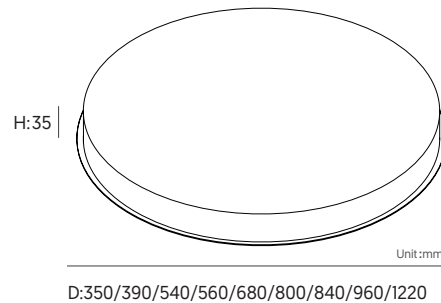

# ÁGATA F

**Montaje** Mounting  
**Tensión nominal** Rated voltage  
**Potencia** Power  
**CRI** <sup>[1]</sup>  
**Ángulo de apertura** Beam angle  
**Temperatura de color** <sup>[2]</sup> Color temperature <sup>[2]</sup>  
**Flujo luminoso** <sup>[3]</sup> Luminous flux <sup>[3]</sup>  
**Eficiencia** Efficiency  
**Protección IP** IP Protection  
**Material** Material  
**Dimensiones** Dimmensions  
**Regulación de potencia** Dimming

**Empotrado** Recessed  
 200-240 V AC. / 50 - 60 Hz  
 15 - 120 W  
 90  
 160°  
 3000K | 4000K | 6000K  
 1500 - 12000 lm  
 100 lm/W  
 IP20  
 Aluminio / Difusor PC Aluminum/ PC Diffuser  
 Ø350-960 x H35 mm  
 On/Off | 0-10V | 

### DIMENSIONES, POTENCIAS Y FLUJOS<sup>[4]</sup> DIMENSIONS, POWER & FLUX<sup>[4]</sup>

### PLANO BLUEPRINT

Potencia Power	Dimension	Flujo luminoso <sup>[4]</sup> Flux <sup>[4]</sup>	Eficiencia Efficiency
15 W	Ø350 x H35	1500lm	100 lm/W
20 W	Ø390 x H35	2000lm	100 lm/W
35 W	Ø540 x H35	3000lm	100 lm/W
40 W	Ø560 x H35	4000lm	100 lm/W
60 W	Ø680 x H35	6000lm	100 lm/W
80 W	Ø800 x H35	8000lm	100 lm/W
90 W	Ø840 x H35	9000lm	100 lm/W
120 W	Ø960 x H35	12000lm	100 lm/W