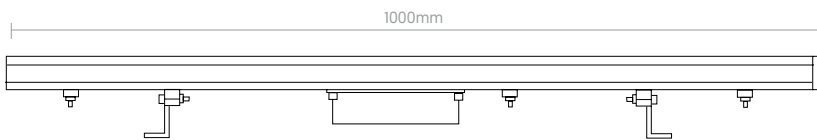

OTI 66

Montaje Mounting
Tensión nominal Rated voltage
Potencia Power
CRI ^[1]
Temperatura de color ^[2] Color Temperature ^[2]
Ángulo de apertura Beam angle
Protección IP IP Protection
Protección IK IK Protection
Material Material
Acabado ^[3] Finish ^[3]
Dimensiones Dimensions
Regulación de potencia Dimming

Empotrado Recessed
 110-220V AC 50-60 Hz
 60 W | 72 W
 >80
 2700K | 3000K | 4000K | 5700K | RGB
 3,5° | 8° | 15° | 30°
 IP66
 IK07
 Aluminio | Cristal Templado Aluminum | Tempered Glass
 Negro | Blanco | Gris | Verde White | Grey | Black | Green
 1000 x 80 x 110 mm

MEICON®

DIMENSIONES, CRI, CCT, EFICIENCIA, LÚMENES Y LEDS DIMENSIONS, CRI, CCT, EFFICIENCY, FLUX & LEDS

Modelo Model	V _{ca} DC	Potencia Power	CRI	Ángulo de Apertura Beam angle	Temperatura de color ^[2] Color Temperature	Eficiencia Efficiency	Lúmenes ^[4] Flux	Núm LED Num LED
OTI_SC	220 V	60 W	>80	3,5°	2700K 3000K 4000K 5000K 6000K	67 lm/W	4020 lm	24
OTI_SC	220 V	60 W	>80	3,5° 8°	RGB	33lm/W	1980 lm	24
OTI_RGB	220 V	72 W	>80	8° 15° 30°	RGBW	40 lm/W	2880 lm	24