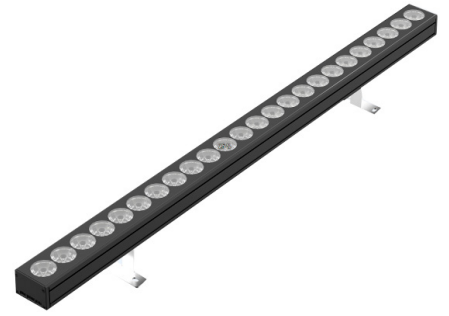

OTI 66

Montaje Mounting
Tensión nominal Rated voltage
Potencia Power
CRI ^[1]
Temperatura de color ^[2] Color Temperature ^[2]
Ángulo de apertura Beam angle
Protección IP IP Protection
Protección IK IK Protection
Material Material
Acabado ^[3] Finish ^[3]
Dimensiones Dimensions
Regulación de potencia Dimming

Empotrado Recessed
 110-220V AC 50-60 Hz
 60 W | 72 W
 >80
 2700K | 3000K | 4000K | 5700K | RGB
 3,5° | 8° | 15° | 30°
 IP66
 IK07
 Aluminio | Cristal Templado Aluminum | Tempered Glass
 Negro | Blanco | Gris | Verde White | Grey | Black | Green
 1000 x 80 x 110 mm

MEICON®

DIMENSIONES, CRI, CCT, EFICIENCIA, LÚMENES Y LEDS DIMENSIONS, CRI, CCT, EFFICIENCY, FLUX & LEDS

Modelo Model	V _{ca} DC	Potencia Power	CRI	Ángulo de Apertura Beam angle	Temperatura de color ^[2] Color Temperature	Eficiencia Efficiency	Lúmenes ^[4] Flux	Núm LED Num LED
OTI_SC	220 V	60 W	>80	3,5°	2700K 3000K 4000K 5000K 6000K	67 lm/W	4020 lm	24
OTI_SC	220 V	60 W	>80	3,5° 8°	RGB	33lm/W	1980 lm	24
OTI_RGB	220 V	72 W	>80	8° 15° 30°	RGBW	40 lm/W	2880 lm	24

ACCESORIOS ACCESSORIES

Rejilla longitudinal
Longitudinal louvre

Placa Antideslumbramiento
Anti-Glare Plate

*Las imágenes son ilustrativas. Los productos finales están sujetos a cambios sin aviso previo. *Images for reference only. Subject to changes without prior notice.
 *La tabla representa el producto que mide de largo 1000mm. *The table represents the product with a length of 1000mm.