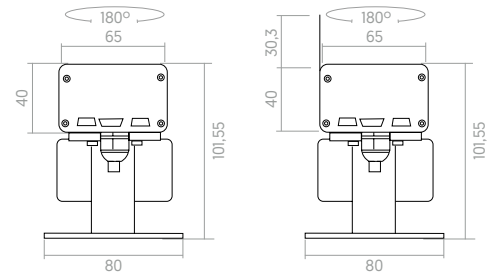

OTI 66

Montaje Mounting
Tensión nominal Rated voltage
Potencia Power
CRI ^[1]
Temperatura de color ^[2] Color Temperature ^[2]
Ángulo de apertura Beam angle
Protección IP IP Protection
Protección IK IK Protection
Material Material
Acabado ^[3] Finish ^[3]
Dimensiones Dimensions
Regulación de potencia Dimming

Empotrado Recessed
 110-220V AC 50-60 Hz
 60 W | 72 W
 >80
 2700K | 3000K | 4000K | 5700K | RGB
 3,5° | 8° | 15° | 30°
 IP66
 IK07
 Aluminio | Cristal Templado Aluminum | Tempered Glass
 Negro | Blanco | Gris | Verde White | Grey | Black | Green
 1000 x 80 x 110 mm

MEICON®

DIMENSIONES, CRI, CCT, EFICIENCIA, LÚMENES Y LEDS DIMENSIONS, CRI, CCT, EFFICIENCY, FLUX & LEDS

Modelo Model	V _{ca} DC	Potencia Power	CRI	Ángulo de Apertura Beam angle	Temperatura de color ^[2] Color Temperature	Eficiencia Efficiency	Lúmenes ^[4] Flux	Núm LED Num LED
OTI_SC	220 V	60 W	>80	3,5°	2700K 3000K 4000K 5000K 6000K	67 lm/W	4020 lm	24
OTI_SC	220 V	60 W	>80	3,5° 8°	RGB	33lm/W	1980 lm	24
OTI_RGB	220 V	72 W	>80	8° 15° 30°	RGBW	40 lm/W	2880 lm	24

ACCESORIOS ACCESSORIES

Rejilla longitudinal
Longitudinal louvre

Placa Antideslumbramiento
Anti-Glare Plate

*Las imágenes son ilustrativas. Los productos finales están sujetos a cambios sin aviso previo. *Images for reference only. Subject to changes without prior notice.
 *La tabla representa el producto que mide de largo 1000mm. *The table represents the product with a length of 1000mm.