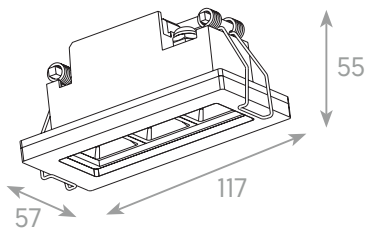

### DIMENSIONES, ÓPTICA, POTENCIA, CCT, FUJO Y EFICIENCIA DIMENSIONS, OPTICS, POWER, CCT, FLUX & EFFICIENCY

4 W  L68xW37

6 W  L100xW37

10 W  L140xW37

20 W  L273xW37

30 W  L405xW37

Potencia Power	CCT <sup>[3]</sup>	Ángulo de apertura Beam angle	Flujo luminoso <sup>[4]</sup> Flux <sup>[4]</sup>	Eficiencia Efficiency
4 W	3000K	24°	277 lm	69 lm/W
		36°	276 lm	69 lm/W
		45°	270 lm	68 lm/W
6W	3000K	24°	421 lm	70 lm/W
		36°	424 lm	71 lm/W
		45°	419 lm	70 lm/W
10 W	3000K	24°	668 lm	67 lm/W
		36°	676 lm	68 lm/W
		45°	660 lm	66 lm/W
20 W	3000K	24°	1361 lm	68 lm/W
		36°	1375 lm	69 lm/W
		45°	1373 lm	69 lm/W
30 W	3000K	24°	2041 lm	68 lm/W
		36°	2021 lm	67 lm/W
		45°	2018 lm	67 lm/W