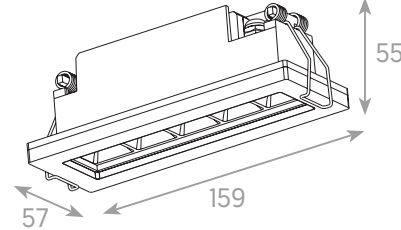

### DIMENSIONES, ÓPTICA, POTENCIA, CCT, FUJO Y EFICIENCIA DIMENSIONS, OPTICS, POWER, CCT, FLUX & EFFICIENCY

4 W  L68xW37

6 W  L100xW37

10 W  L140xW37

20 W  L273xW37

30 W  L405xW37

Potencia Power	CCT <sup>[3]</sup>	Ángulo de apertura Beam angle	Flujo luminoso <sup>[4]</sup> Flux <sup>[4]</sup>	Eficiencia Efficiency
4 W	3000K	24°	277 lm	69 lm/W
		36°	276 lm	69 lm/W
		45°	270 lm	68 lm/W
6W	3000K	24°	421 lm	70 lm/W
		36°	424 lm	71 lm/W
		45°	419 lm	70 lm/W
10 W	3000K	24°	668 lm	67 lm/W
		36°	676 lm	68 lm/W
		45°	660 lm	66 lm/W
20 W	3000K	24°	1361 lm	68 lm/W
		36°	1375 lm	69 lm/W
		45°	1373 lm	69 lm/W
30 W	3000K	24°	2041 lm	68 lm/W
		36°	2021 lm	67 lm/W
		45°	2018 lm	67 lm/W