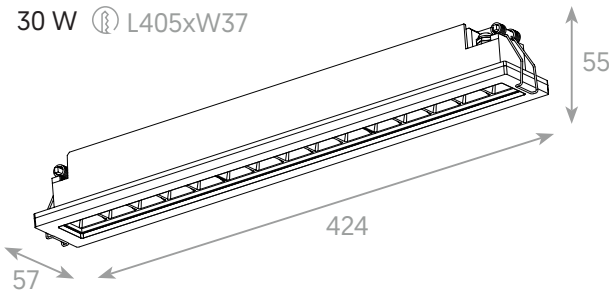

### DIMENSIONES, ÓPTICA, POTENCIA, CCT, FUJO Y EFICIENCIA DIMENSIONS, OPTICS, POWER, CCT, FLUX & EFFICIENCY

4 W  L68xW37

6 W  L100xW37

10 W  L140xW37

20 W  L273xW37

30 W  L405xW37

Potencia Power	CCT <sup>[3]</sup>	Ángulo de apertura Beam angle	Flujo luminoso <sup>[4]</sup> Flux <sup>[4]</sup>	Eficiencia Efficiency
4 W	3000K	24°	277 lm	69 lm/W
		36°	276 lm	69 lm/W
		45°	270 lm	68 lm/W
6W	3000K	24°	421 lm	70 lm/W
		36°	424 lm	71 lm/W
		45°	419 lm	70 lm/W
10 W	3000K	24°	668 lm	67 lm/W
		36°	676 lm	68 lm/W
		45°	660 lm	66 lm/W
20 W	3000K	24°	1361 lm	68 lm/W
		36°	1375 lm	69 lm/W
		45°	1373 lm	69 lm/W
30 W	3000K	24°	2041 lm	68 lm/W
		36°	2021 lm	67 lm/W
		45°	2018 lm	67 lm/W