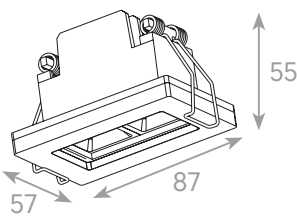

# ARNO F IP65

Montaje Mounting  
 Tensión nominal Rated voltage  
 CRI  
 UGR  
 Ángulo de apertura Beam angle  
 Temperatura de color <sup>[1]</sup> Color temperature <sup>[1]</sup>  
 Protección IP IP Protection  
 Material Material  
 Acabado <sup>[2]</sup> Finish <sup>[2]</sup>  
 Regulación de potencia Dimming

### DIMENSIONES, ÓPTICA, POTENCIA, CCT, FUJO Y EFICIENCIA DIMENSIONS, OPTICS, POWER, CCT, FLUX & EFFICIENCY

4 W  L68xW37

6 W  L100xW37

10 W  L140xW37

20 W  L273xW37

30 W  L405xW37

Potencia Power	CCT <sup>[3]</sup>	Ángulo de apertura Beam angle	Flujo luminoso <sup>[4]</sup> Flux <sup>[4]</sup>	Eficiencia Efficiency
4 W	3000K	24°	277 lm	69 lm/W
		36°	276 lm	69 lm/W
		45°	270 lm	68 lm/W
6W	3000K	24°	421 lm	70 lm/W
		36°	424 lm	71 lm/W
		45°	419 lm	70 lm/W
10 W	3000K	24°	668 lm	67 lm/W
		36°	676 lm	68 lm/W
		45°	660 lm	66 lm/W
20 W	3000K	24°	1361 lm	68 lm/W
		36°	1375 lm	69 lm/W
		45°	1373 lm	69 lm/W
30 W	3000K	24°	2041 lm	68 lm/W
		36°	2021 lm	67 lm/W
		45°	2018 lm	67 lm/W