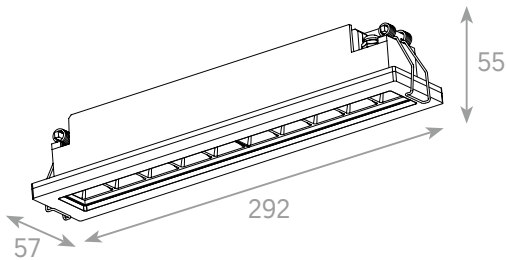

### DIMENSIONES, ÓPTICA, POTENCIA, CCT, FUJO Y EFICIENCIA DIMENSIONS, OPTICS, POWER, CCT, FLUX & EFFICIENCY

4 W  L68xW37

6 W  L100xW37

10 W  L140xW37

20 W  L273xW37

30 W  L405xW37

Potencia Power	CCT <sup>[3]</sup>	Ángulo de apertura Beam angle	Flujo luminoso <sup>[4]</sup> Flux <sup>[4]</sup>	Eficiencia Efficiency
4 W	3000K	24°	277 lm	69 lm/W
		36°	276 lm	69 lm/W
		45°	270 lm	68 lm/W
6W	3000K	24°	421 lm	70 lm/W
		36°	424 lm	71 lm/W
		45°	419 lm	70 lm/W
10 W	3000K	24°	668 lm	67 lm/W
		36°	676 lm	68 lm/W
		45°	660 lm	66 lm/W
20 W	3000K	24°	1361 lm	68 lm/W
		36°	1375 lm	69 lm/W
		45°	1373 lm	69 lm/W
30 W	3000K	24°	2041 lm	68 lm/W
		36°	2021 lm	67 lm/W
		45°	2018 lm	67 lm/W