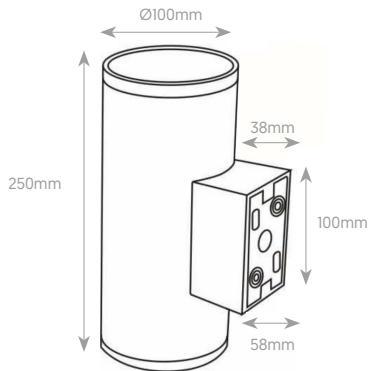

# TIRET

Montaje Mounting  
Tensión nominal Rated voltage  
Potencia Power  
CRI  
Ángulo de apertura Beam angle  
Temperatura de color <sup>[1]</sup> Color temperature <sup>[1]</sup>  
Flujo luminoso <sup>[2]</sup> Luminous flux <sup>[2]</sup>  
Eficiencia Efficiency  
Protección IP IP Protection  
Dimensiones Dimensions  
Material Material  
Acabado <sup>[3]</sup> Finish <sup>[3]</sup>  
Regulación de potencia Dimming

Superficie Surface  
110-240 V AC, 50-60 Hz  
2x12 W  
>80  
10° | 15° | 30° | 45° | 60° | 120°  
2700-6500K  
1920 lm  
80 lm/W  
IP65  
Ø100x250 mm  
Aluminio Aluminum  
Blanco | Negro | Gris White | Black | Grey  
On/Off

## DIMENSIONES DIMENSIONS

\*Las imágenes son ilustrativas. Los productos finales están sujetos a cambios sin aviso previo. \*Images for reference only. Subject to changes without prior notice.

<sup>[1]</sup> Disponibles otras temperaturas de color bajo pedido. Other colour temperatures available under request.