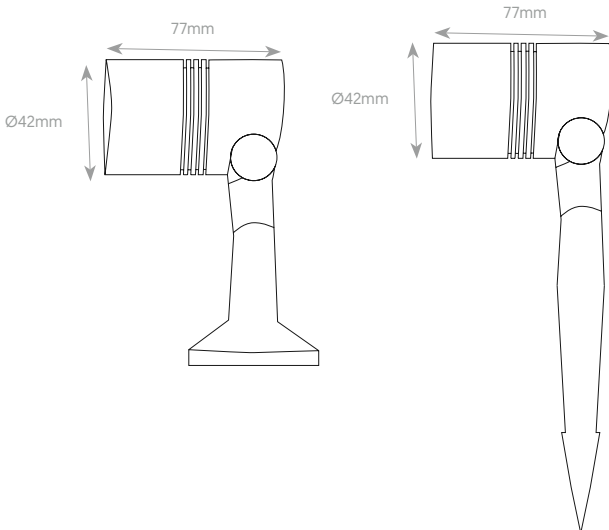

EIZA 5

Montaje Mounting
Tensión nominal Rated voltage
Potencia Power
CRI
Ángulo de apertura Beam angle
Temperatura de color ^[1] Color temperature ^[1]
Flujo luminoso ^[2] Luminous flux ^[2]
Eficiencia Efficiency
Protección IP IP Protection
Dimensiones Dimensions
Material Material
Acabado ^[3] Finish ^[3]
Regulación de potencia Dimming

Superficie Surface
24 V DC.
5 W
90
15° | 24° | 36° | 60°
2700K | 3000K | 4000K
300 lm
60 lm/W
IP65
Ø42 x 77 mm
Aluminio Aluminum
Blanco | Negro | Gris White | Black | Grey

MEICON®

DIMENSIONES, POTENCIA, LUMENES, EFICIENCIA DIMENSIONS, POWER, LUMENS, EFFICIENCY

^[3] Disponible en cualquier acabado y color bajo pedido. Any finish and colour available under request.

^[4] La Longitud de la base va desde 100 mm a 1000 mm. The length of the base ranges from 100 mm to 1000 mm.