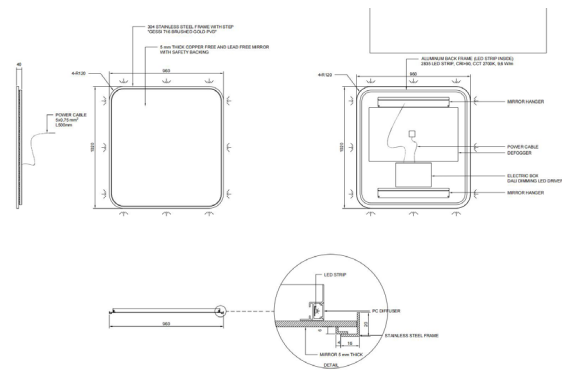

VENETO

Montaje Mounting
Tensión nominal Rated voltage
Potencia Power
CRI ^[1]
Temperatura de color ^[2] Color temperature ^[2]
Protección IP IP Protection
Dimensiones Dimensions
Material Material
Acabado ^[3] Finish ^[3]
Regulación de potencia Dimming
Película antivaho Defogger

Superficie Surface
 220-240 V AC. / 50 - 60 Hz
 9.6 W
 >90
 2700°K
 IP44
 960 x 1020 mm | 1000 x 1160 mm | 1260 x 1020 mm | 1460 x 1020mm
 Acero inoxidable Steel frame
 Dorado cepillado Brushed golden
 On/Off | 0-10V | 

CRI > 90

9.6 W

IP44

MEICON®

DIMENSIONES Y ÓPTICA DIMENSIONS & OPTICS

Espejo de plata ambiental de 5 mm de grosor, con borde pulido, sin cobre/plomo, anticorrosión. Con un respaldo de seguridad en la parte posterior del espejo para hacerlo inastillable. Acabados anticorrosión en todas las piezas y es fácil de instalar.

960 x 1020 mm

1000 x 1160 mm

1260 x 1020 mm

1460 x 1020 mm

*Las imágenes son ilustrativas. Los productos finales están sujetos a cambios sin aviso previo. *Images for reference only. Subject to changes without prior notice.