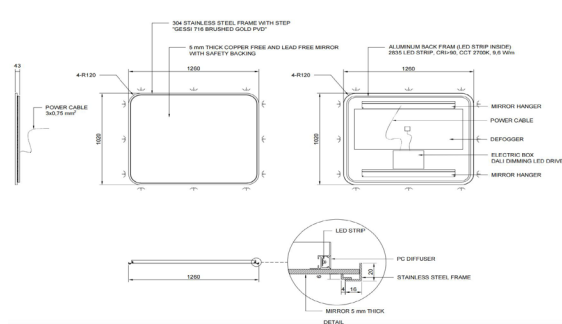

VENETO

Montaje Mounting
Tensión nominal Rated voltage
Potencia Power
CRI ^[1]
Temperatura de color ^[2] Color temperature ^[2]
Protección IP IP Protection
Dimensiones Dimensions
Material Material
Acabado ^[3] Finish ^[3]
Regulación de potencia Dimming
Película antivaho Defogger

Superficie Surface
 220-240 V AC. / 50 - 60 Hz
 9.6 W
 >90
 2700°K
 IP44
 960 x 1020 mm | 1000 x 1160 mm | 1260 x 1020 mm | 1460 x 1020mm
 Acero inoxidable Steel frame
 Dorado cepillado Brushed golden
 On/Off | 0-10V | 

CRI > 90

9.6 W

IP44

MEICON®

DIMENSIONES Y ÓPTICA DIMENSIONS & OPTICS

Espejo de plata ambiental de 5 mm de grosor, con borde pulido, sin cobre/plomo, anticorrosión. Con un respaldo de seguridad en la parte posterior del espejo para hacerlo inastillable. Acabados anticorrosión en todas las piezas y es fácil de instalar.

960 x 1020 mm

1000 x 1160 mm

1260 x 1020 mm

1460 x 1020 mm

*Las imágenes son ilustrativas. Los productos finales están sujetos a cambios sin aviso previo. *Images for reference only. Subject to changes without prior notice.