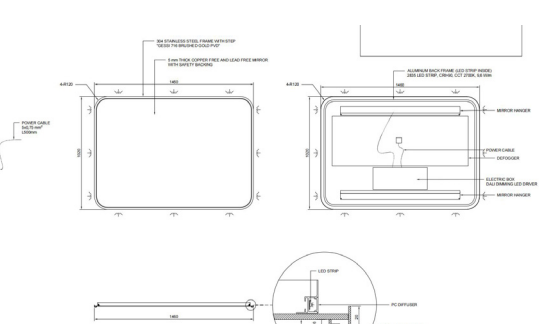

Superficie Surface
 220-240 V AC. / 50 - 60 Hz
 9.6 W
 >90
 2700°K
 IP44
 960 x 1020 mm | 1000 x 1160 mm | 1260 x 1020 mm | 1460 x 1020mm
 Acero inoxidable Steel frame
 Dorado cepillado Brushed golden
 On/Off | 0-10V | 

CRI > 90

9.6 W

IP44

MEICON®

DIMENSIONES Y ÓPTICA DIMENSIONS & OPTICS

Espejo de plata ambiental de 5 mm de grosor, con borde pulido, sin cobre/plomo, anticorrosión. Con un respaldo de seguridad en la parte posterior del espejo para hacerlo inastillable. Acabados anticorrosión en todas las piezas y es fácil de instalar.

960 x 1020 mm

1000 x 1160 mm

1260 x 1020 mm

1460 x 1020 mm

*Las imágenes son ilustrativas. Los productos finales están sujetos a cambios sin aviso previo. *Images for reference only. Subject to changes without prior notice.