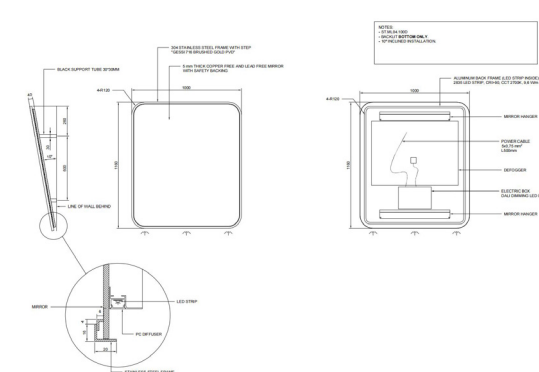

VENETO

Montaje Mounting
Tensión nominal Rated voltage
Potencia Power
CRI ^[1]
Temperatura de color ^[2] Color temperature ^[2]
Protección IP IP Protection
Dimensiones Dimensions
Material Material
Acabado ^[3] Finish ^[3]
Regulación de potencia Dimming
Película antivaho Defogger

Superficie Surface
 220-240 V AC. / 50 - 60 Hz
 9.6 W
 >90
 2700°K
 IP44
 960 x 1020 mm | 1000 x 1160 mm | 1260 x 1020 mm | 1460 x 1020mm
 Acero inoxidable Steel frame
 Dorado cepillado Brushed golden
 On/Off | 0-10V | 

CRI > 90

9.6 W

IP44

MEICON®

DIMENSIONES Y ÓPTICA DIMENSIONS & OPTICS

Espejo de plata ambiental de 5 mm de grosor, con borde pulido, sin cobre/plomo, anticorrosión. Con un respaldo de seguridad en la parte posterior del espejo para hacerlo inastillable. Acabados anticorrosión en todas las piezas y es fácil de instalar.

960 x 1020 mm

1000 x 1160 mm

1260 x 1020 mm

1460 x 1020 mm

*Las imágenes son ilustrativas. Los productos finales están sujetos a cambios sin aviso previo. *Images for reference only. Subject to changes without prior notice.