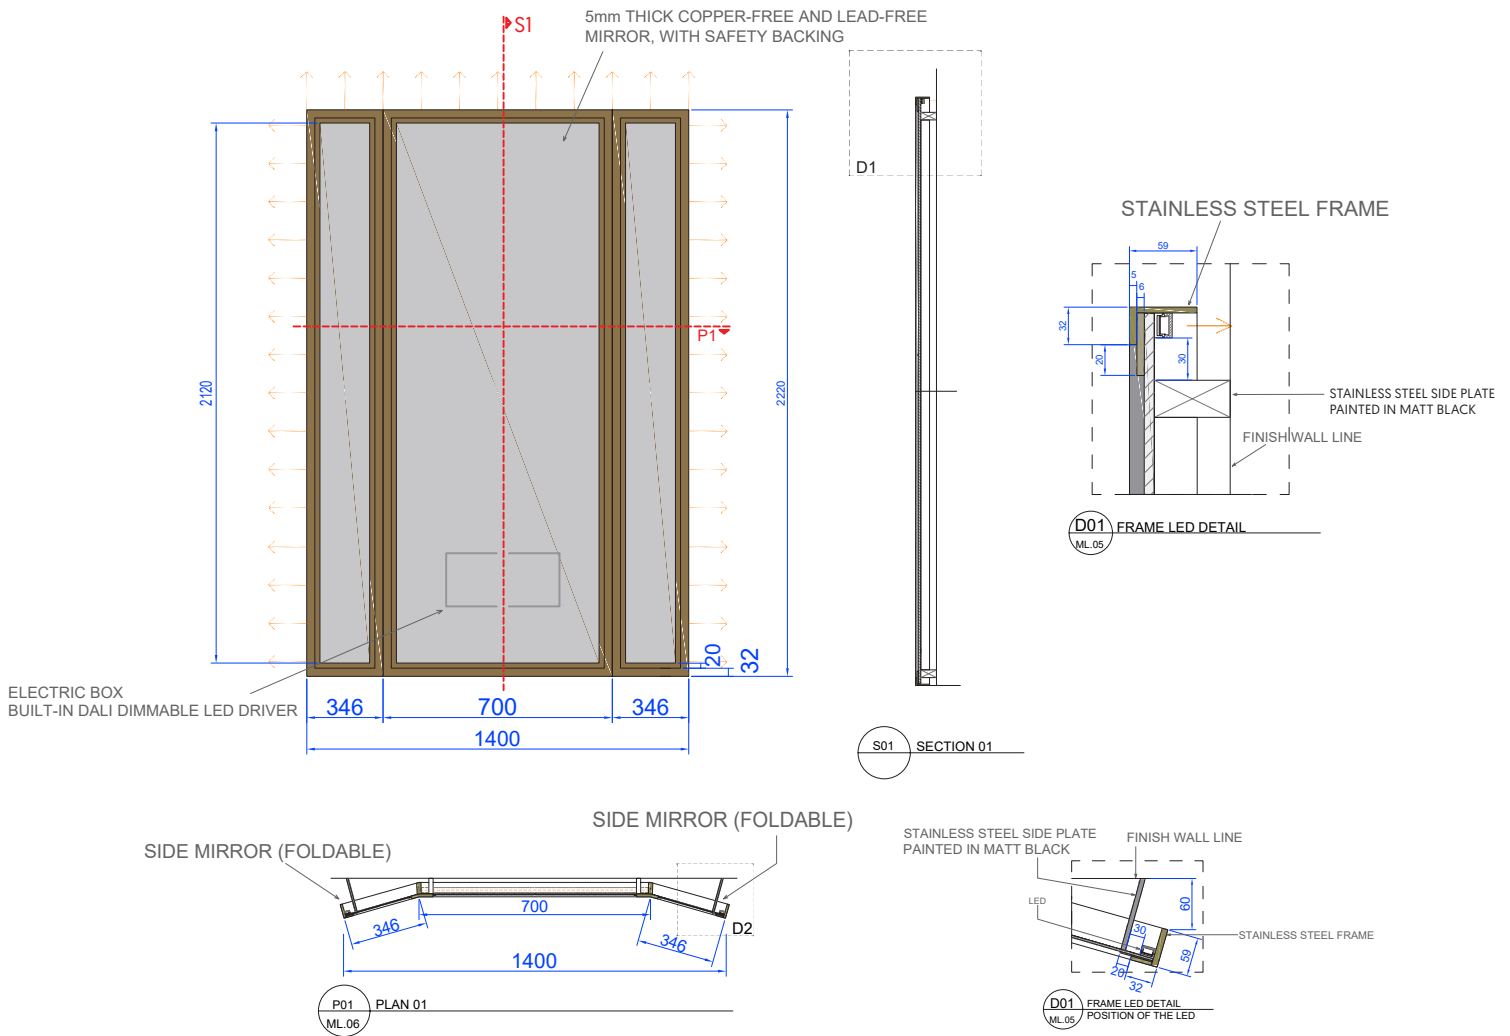

TRÍPTICO

Montaje Mounting
 Tensión nominal Rated voltage
 Potencia Power
 CRI ^[1]
 Temperatura de color ^[2] Color temperature ^[2]
 Protección IP IP Protection
 Dimensiones Dimensions
 Material Material
 Acabado ^[3] Finish ^[3]
 Regulación de potencia Dimming

Superficie Surface
 220-240 V AC. / 50 - 60 Hz
 55 W
 >90
 2700K
 IP44
 1400 x 2220 mm
 Acero inoxidable Steel frame
 Dorado cepillado Brushed golden
 On/Off | 0-10V | 

MEICON®

DIMENSIONES Y ÓPTICA DIMENSIONS & OPTICS