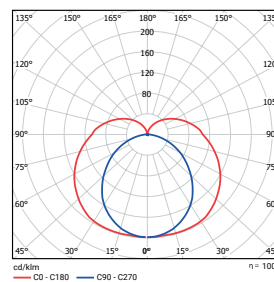

TOPACIO-IB

Montaje Mounting

Tensión nominal Rated voltage
CRI ^{II}
Temperatura de color Color temperature
Protección IP IP Protection
IK
Material Material
Regulación de potencia Dimming

Suspendido / Superficie / Montaje en pared
Suspended / Surface / Wall Mounting
220-240 V AC. / 50 - 60 Hz
80
4000K
IP66
08
Policarbonato Polycarbonate
On/Off

MEICON.

DIMENSIONES, POTENCIAS Y FLUJOS DIMENSIONS , POWER & FLUX

ESPECIFICACIONES ESPECIFICATIONS

Dimensiones Dimensions	Potencia Power	CCT	Flujo luminoso Flux	Eficiencia Efficiency
1240 mm	19-30 W	4000K	3900 lm	Hasta 130 lm/W Up to 130 lm/W
1640 mm	33-47 W	4000K	6100 lm	Hasta 130 lm/W Up to 130 lm/W