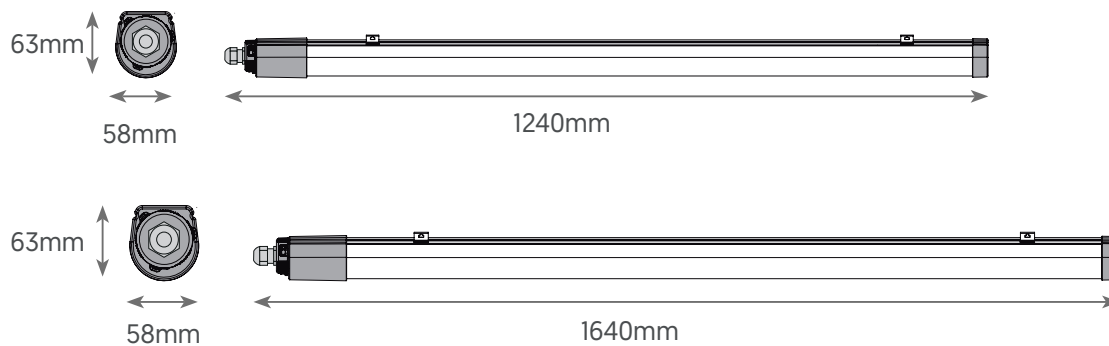

TOPACIO-IB

Montaje Mounting

Tensión nominal Rated voltage
CRI ^{II}
Temperatura de color Color temperature
Protección IP IP Protection
IK
Material Material
Regulación de potencia Dimming

Suspendido / Superficie / Montaje en pared
Suspended / Surface / Wall Mounting
220-240 V AC. / 50 - 60 Hz
80
4000K
IP66
08
Policarbonato Polycarbonate
On/Off

MEICON.

DIMENSIONES, POTENCIAS Y FLUJOS DIMENSIONS , POWER & FLUX

ESPECIFICACIONES ESPECIFICATIONS

Dimensiones Dimensions	Potencia Power	CCT	Flujo luminoso Flux	Eficiencia Efficiency
1240 mm	19-30 W	4000K	3900 lm	Hasta 130 lm/W Up to 130 lm/W
1640 mm	33-47 W	4000K	6100 lm	Hasta 130 lm/W Up to 130 lm/W