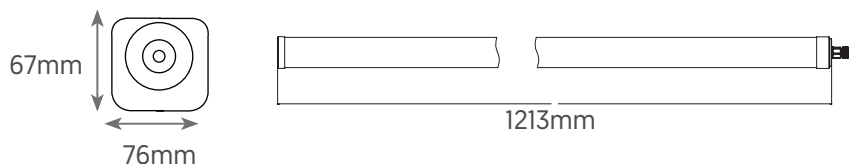

TOPACIO-BA

Montaje Mounting

Tensión nominal Rated voltage
CRI ^{III}
Temperatura de color Color temperature
Protección IP IP Protection
IK
Material Material
Regulación de potencia Dimming

Suspendido / Superficie / Montaje en pared
Suspended / Surface / Wall Mounting
220-240 V AC. / 50 - 60 Hz
80
4000K
IP66
10
Policarbonato Polycarbonate
On/Off | 

MEICON.

DIMENSIONES, POTENCIAS Y FLUJOS DIMENSIONS , POWER & FLUX

ESPECIFICACIONES ESPECIFICATIONS

Dimensiones Dimensions	Potencia Power	CCT	Flujo luminoso Flux	Eficiencia Efficiency
637 mm	17 W	4000K	2000 lm	120 lm/W
1213 mm	32 W	4000K	4000 lm	125 lm/W
1493 mm	51 W	4000K	6000 lm	120 lm/W