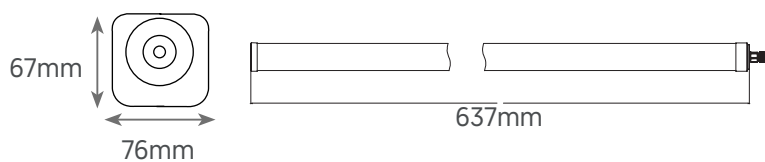

TOPACIO-BA

Montaje Mounting

Tensión nominal Rated voltage
CRI ^{III}
Temperatura de color Color temperature
Protección IP IP Protection
IK
Material Material
Regulación de potencia Dimming

Suspendido / Superficie / Montaje en pared
Suspended / Surface / Wall Mounting
220-240 V AC. / 50 - 60 Hz
80
4000K
IP66
10
Policarbonato Polycarbonate
On/Off | 

MEICON.

DIMENSIONES, POTENCIAS Y FLUJOS DIMENSIONS , POWER & FLUX

ESPECIFICACIONES ESPECIFICATIONS

Dimensiones Dimensions	Potencia Power	CCT	Flujo luminoso Flux	Eficiencia Efficiency
637 mm	17 W	4000K	2000 lm	120 lm/W
1213 mm	32 W	4000K	4000 lm	125 lm/W
1493 mm	51 W	4000K	6000 lm	120 lm/W