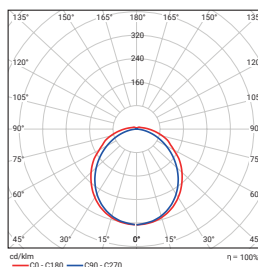

TOPACIO-BA

Montaje Mounting

Tensión nominal Rated voltage
CRI ^{III}
Temperatura de color Color temperature
Protección IP IP Protection
IK
Material Material
Regulación de potencia Dimming

Suspendido / Superficie / Montaje en pared
Suspended / Surface / Wall Mounting
220-240 V AC. / 50 - 60 Hz
80
4000K
IP66
10
Policarbonato Polycarbonate
On/Off | 

MEICON.

DIMENSIONES, POTENCIAS Y FLUJOS DIMENSIONS , POWER & FLUX

ESPECIFICACIONES ESPECIFICATIONS

Dimensiones Dimensions	Potencia Power	CCT	Flujo luminoso Flux	Eficiencia Efficiency
637 mm	17 W	4000K	2000 lm	120 lm/W
1213 mm	32 W	4000K	4000 lm	125 lm/W
1493 mm	51 W	4000K	6000 lm	120 lm/W