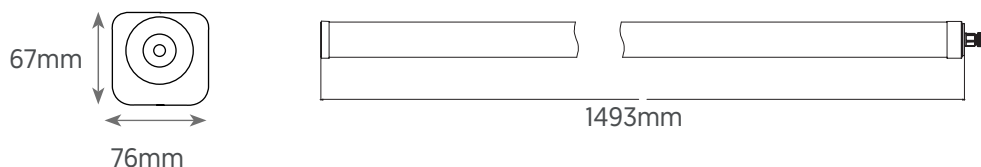

TOPACIO-BA

Montaje Mounting

Tensión nominal Rated voltage
CRI ^{III}
Temperatura de color Color temperature
Protección IP IP Protection
IK
Material Material
Regulación de potencia Dimming

Suspendido / Superficie / Montaje en pared
Suspended / Surface / Wall Mounting
220-240 V AC. / 50 - 60 Hz
80
4000K
IP66
10
Policarbonato Polycarbonate
On/Off | 

MEICON.

DIMENSIONES, POTENCIAS Y FLUJOS DIMENSIONS , POWER & FLUX

ESPECIFICACIONES ESPECIFICATIONS

Dimensiones Dimensions	Potencia Power	CCT	Flujo luminoso Flux	Eficiencia Efficiency
637 mm	17 W	4000K	2000 lm	120 lm/W
1213 mm	32 W	4000K	4000 lm	125 lm/W
1493 mm	51 W	4000K	6000 lm	120 lm/W