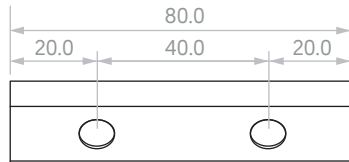

Tensión nominal Rated voltage
 Corriente directa Forward current
 Potencia Power
 CRI ^[1]
 Ángulo de apertura Beam angle
 Temperatura de color ^[2] Color temperature ^[2]
 Flujo luminoso ^[3] Luminous flux ^[3]
 Eficiencia Efficiency
 Protección IP IP Protection
 Material Material
 Acabado ^[4] Finish ^[4]
 Dimensiones ^[5] Dimensions ^[5]
 Regulación de potencia Dimming

12 V | 24V
 150 mA
 2x1 W | 4x1 W
 >90
 25° | 40° | 60°
 2700-6000°K (TW)
 150-180 lm | 300-360 lm
 75-90 lm/W
 IP20
 Aluminio Aluminum
 Gris plata Silver
 80 mm | 160 mm
 On/Off

DIMENSIONES ^[5] DIMENSIONS ^[5]

*Las imágenes son ilustrativas. Los productos finales están sujetos a cambios sin aviso previo. *Images for reference only. Subject to changes without prior notice.

^[1] Pruebas de tolerancia aceptable CRI: -1. CRI testing acceptable tolerance: -1.
^[2] Disponibles otras temperaturas de color bajo pedido. Other colour temperatures available under request.
^[3] Precisión de medición para flujo +/- 5%. Precisión de medición para x, y +/- 0,005. Precisión de medición para CRI 1,5.
 Measurement precision for flux +/- 5%. Measurement precision for x, y +/- 0,005. Measurement precision for CRI 1,5.
^[4] Disponible en cualquier acabado y color bajo pedido. Any finish and colour available under request.
^[5] Medidas y número de LEDs personalizables. Customizable measurements and number of LEDs.