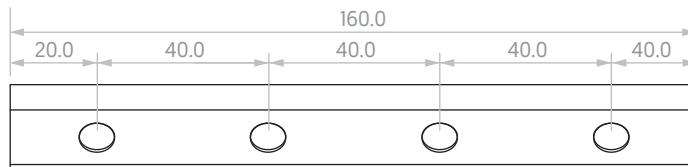

Tensión nominal Rated voltage
 Corriente directa Forward current
 Potencia Power
 CRI ^[1]
 Ángulo de apertura Beam angle
 Temperatura de color ^[2] Color temperature ^[2]
 Flujo luminoso ^[3] Luminous flux ^[3]
 Eficiencia Efficiency
 Protección IP IP Protection
 Material Material
 Acabado ^[4] Finish ^[4]
 Dimensiones ^[5] Dimensions ^[5]
 Regulación de potencia Dimming

12 V | 24V
 150 mA
 2x1 W | 4x1 W
 >90
 25° | 40° | 60°
 2700-6000°K (TW)
 150-180 lm | 300-360 lm
 75-90 lm/W
 IP20
 Aluminio Aluminum
 Gris plata Silver
 80 mm | 160 mm
 On/Off

DIMENSIONES ^[5] DIMENSIONS ^[5]

*Las imágenes son ilustrativas. Los productos finales están sujetos a cambios sin aviso previo. *Images for reference only. Subject to changes without prior notice.

^[1] Pruebas de tolerancia aceptable CRI: -1. CRI testing acceptable tolerance: -1.
^[2] Disponibles otras temperaturas de color bajo pedido. Other colour temperatures available under request.
^[3] Precisión de medición para flujo +/- 5%. Precisión de medición para x, y +/- 0,005. Precisión de medición para CRI 1,5.
 Measurement precision for flux +/- 5%. Measurement precision for x, y +/- 0,005. Measurement precision for CRI 1,5.
^[4] Disponible en cualquier acabado y color bajo pedido. Any finish and colour available under request.
^[5] Medidas y número de LEDs personalizables. Customizable measurements and number of LEDs.