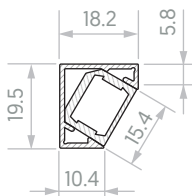

Tensión nominal Rated voltage
 Corriente directa Forward current
 Potencia Power
 CRI ^[1]
 Ángulo de apertura Beam angle
 Temperatura de color ^[2] Color temperature ^[2]
 Flujo luminoso ^[3] Luminous flux ^[3]
 Eficiencia Efficiency
 Protección IP IP Protection
 Material Material
 Acabado ^[4] Finish ^[4]
 Dimensiones ^[5] Dimensions ^[5]
 Regulación de potencia Dimming

12 V | 24V
 150 mA
 2x1 W | 4x1 W
 >90
 25° | 40° | 60°
 2700-6000°K (TW)
 150-180 lm | 300-360 lm
 75-90 lm/W
 IP20
 Aluminio Aluminum
 Gris plata Silver
 80 mm | 160 mm
 On/Off

DIMENSIONES ^[5] DIMENSIONS ^[5]

*Las imágenes son ilustrativas. Los productos finales están sujetos a cambios sin aviso previo. *Images for reference only. Subject to changes without prior notice.

^[1] Pruebas de tolerancia aceptable CRI: -1. CRI testing acceptable tolerance: -1.
^[2] Disponibles otras temperaturas de color bajo pedido. Other colour temperatures available under request.
^[3] Precisión de medición para flujo +/- 5%. Precisión de medición para x, y +/- 0,005. Precisión de medición para CRI 1,5.
 Measurement precision for flux +/- 5%. Measurement precision for x, y +/- 0,005. Measurement precision for CRI 1,5.
^[4] Disponible en cualquier acabado y color bajo pedido. Any finish and colour available under request.
^[5] Medidas y número de LEDs personalizables. Customizable measurements and number of LEDs.