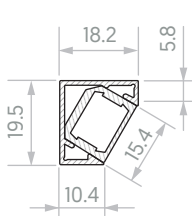

Tensión nominal Rated voltage
 Corriente directa Forward current
 Potencia Power
 CRI ^[1]
 Ángulo de apertura Beam angle
 Temperatura de color ^[2] Color temperature ^[2]
 Flujo luminoso ^[3] Luminous flux ^[3]
 Eficiencia Efficiency
 Protección IP IP Protection
 Material Material
 Acabado ^[4] Finish ^[4]
 Dimensiones ^[5] Dimensions ^[5]
 Regulación de potencia Dimming

12 V | 24V
 150 mA
 2x1 W | 4x1 W
 >90
 25° | 40° | 60°
 2700-6000°K (TW)
 150-180 lm | 300-360 lm
 75-90 lm/W
 IP20
 Aluminio Aluminum
 Gris plata Silver
 80 mm | 160 mm
 On/Off

DIMENSIONES ^[5] DIMENSIONS ^[5]

*Las imágenes son ilustrativas. Los productos finales están sujetos a cambios sin aviso previo. *Images for reference only. Subject to changes without prior notice.

^[1] Pruebas de tolerancia aceptable CRI: -1. CRI testing acceptable tolerance: -1.
^[2] Disponibles otras temperaturas de color bajo pedido. Other colour temperatures available under request.
^[3] Precisión de medición para flujo +/- 5%. Precisión de medición para x, y +/- 0,005. Precisión de medición para CRI 1,5.
 Measurement precision for flux +/- 5%. Measurement precision for x, y +/- 0,005. Measurement precision for CRI 1,5.
^[4] Disponible en cualquier acabado y color bajo pedido. Any finish and colour available under request.
^[5] Medidas y número de LEDs personalizables. Customizable measurements and number of LEDs.