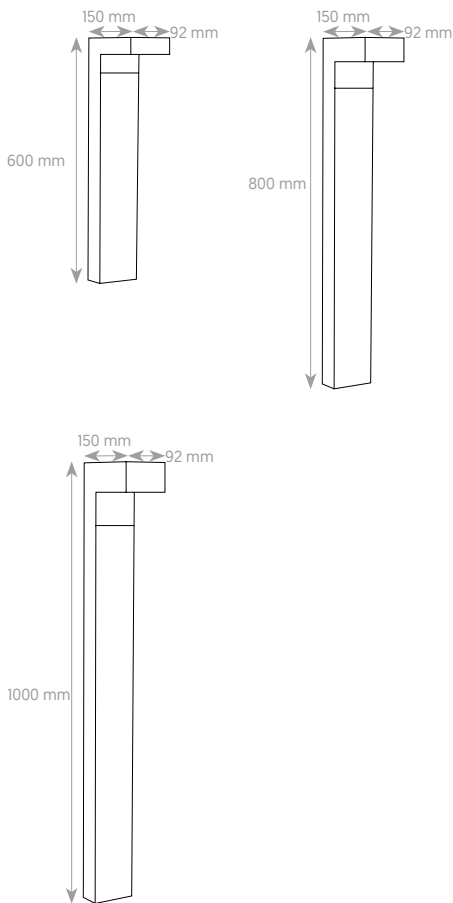

JADIS

Montaje Mounting
Tensión nominal Rated voltage
Potencia Power
CRI^[2]
Temperatura de color ^[1] Color temperature ^[1]
Protección IP IP Protection
Material Material
Acabado Finish
Regulación de potencia Dimming

Suelo Floor
110-240 V AC. 50-60Hz
6 W
>80
2700°K - 4000°K | RGB
IP54
Aluminio Aluminum
Blanco White
No No

MEICON®

DIMENSIONES, POTENCIA, CCT, ÁNGULOS DE APERTURA, FLUJOS Y EFICIENCIA DIMENSIONS, POWER, CCT, ANGLES, FLUX & EFFICIENCY

Potencia Power	Dimensión Size	Flujo luminoso ^[2] Flux ^[2]	Eficiencia Efficiency
6 W	150x92x600 150x92x800 150x92x1000	-	-

*Las imágenes son ilustrativas. Los productos finales están sujetos a cambios sin aviso previo. *Images for reference only. Subject to changes without prior notice.

^[1] Disponibles otras temperaturas de color bajo pedido. Other colour temperatures available under request.
^[2] Precisión de medición para flujo +/- 5%. Precisión de medición para x, y +/- 0,005. Precisión de medición para CRI 1,5.
Measurement precision for flux +/- 5%. Measurement precision for x, y +/- 0,005. Measurement precision for CRI 1,5.