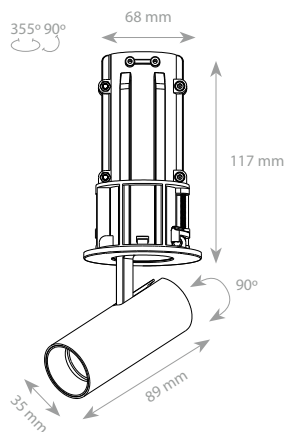

# TYRION MINI

Montaje Mounting  
Tensión nominal Rated voltage  
Potencia Power  
CRI  
UGR  
Protección IP IP Protection  
Material Material  
Acabado <sup>[1]</sup> Finish <sup>[1]</sup>  
Regulación de potencia Dimming

Empotrado Recessed  
220-240 V AC. / 50 - 60 Hz  
6W | 8W  
>90  
<19  
IP20  
Aluminio / Polycarbonato Aluminum / Polycarbonate  
Blanco / Negro / Cromado White / Black / Cromed  
On/Off | 0-10V | BLE | TRIAC |  | 

### DIMENSIONES, POTENCIA, CCT, FUJO, EFICIENCIA Y ÁNGULO DE APERTURA DIMENSIONS, POWER, CCT, FLUX, EFFICIENCY & BEAM ANGLE

Potencia Power	CCT <sup>[2]</sup>	Ángulo de apertura Beam angle	Flujo luminoso <sup>[3]</sup> Flux <sup>[3]</sup>	Eficiencia Efficiency
6W	3000K	21°	--- lm	-- lm/W
		27°	--- lm	-- lm/W
		37°	--- lm	-- lm/W
8W	3000K	21°	587 lm	73 lm/W
		27°	574 lm	72 lm/W
		37°	604 lm	76 lm/W