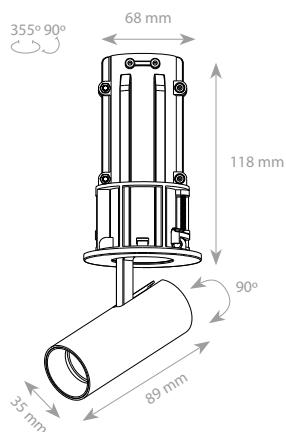

# TYRION MINI

Montaje Mounting  
Tensión nominal Rated voltage  
Potencia Power  
CRI  
UGR  
Protección IP IP Protection  
Material Material  
Acabado <sup>[1]</sup> Finish <sup>[1]</sup>  
Regulación de potencia Dimming

Empotrado Recessed  
220-240 V AC. / 50 - 60 Hz  
6W | 8W  
>90  
<19  
IP20  
Aluminio / Polycarbonato Aluminum / Polycarbonate  
Blanco / Negro / Cromado White / Black / Cromed  
On/Off | 0-10V | BLE | TRIAC |  | 

### DIMENSIONES, POTENCIA, CCT, FUJO, EFICIENCIA Y ÁNGULO DE APERTURA DIMENSIONS, POWER, CCT, FLUX, EFFICIENCY & BEAM ANGLE

Potencia Power	CCT <sup>[2]</sup>	Ángulo de apertura Beam angle	Flujo luminoso <sup>[3]</sup> Flux <sup>[3]</sup>	Eficiencia Efficiency
6W	3000K	21°	--- lm	-- lm/W
		27°	--- lm	-- lm/W
		37°	--- lm	-- lm/W
8W	3000K	21°	587 lm	73 lm/W
		27°	574 lm	72 lm/W
		37°	604 lm	76 lm/W