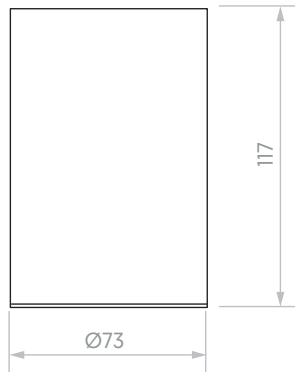

ROYAL

Montaje Mounting
Tensión nominal Rated voltage
Potencia Power
CRI ^[1]
UGR
Ángulo de apertura Beam angle
Temperatura de color ^[2] Color temperature ^[2]
Flujo luminoso ^[3] Luminous flux ^[3]
Eficiencia Efficiency
Protección IP IP Protection
Dimensiones Dimensions
Material Material
Acabado ^[4] Finish ^[4]
Regulación de potencia Dimming

Techo Ceiling
220-230 V AC. / 50 - 60 Hz
12 W
90
<19
60°
3000°K | 4000°K
1080 lm
90 lm/W
IP20
Ø73 x 117 mm
Aluminio / Policarbonato Aluminum / Polycarbonate
Blanco White
On/Off | 0-10V | 

MEICON®

DIMENSIONES Y ÓPTICA DIMENSIONS & OPTICS