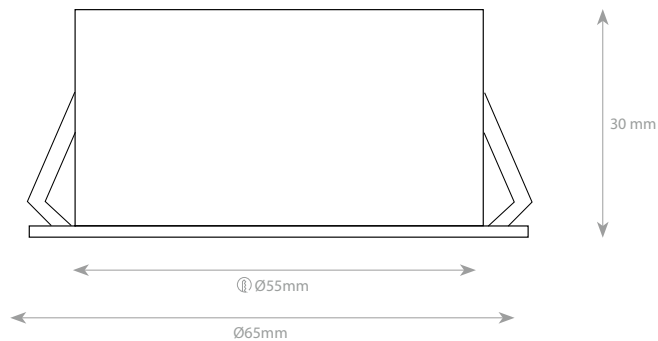

OLIV

Montaje Mounting	Empotrado Recessed
Tensión nominal Rated voltage	220-240 V AC. / 50 - 60 Hz
Potencia Power	7 W
CRI	>90
UGR	<19
Ángulo de apertura Beam angle	15° 24° 36° 60°
Temperatura de color ^[1] Color temperature ^[1]	2700K 3000K 4000K 5000K
Flujo luminoso ^[2] Luminous flux ^[2]	400 lm
Eficiencia Efficiency	60 lm/W
Protección IP IP Protection	IP 20 IP54 IP 65
Dimensiones Dimensions	Ø65 x 30mm
Recorte Cut out	Ø55 mm
Material Material	Aluminio Aluminum
Acabado ^[3] Finish ^[3]	Blanco Negro White Black
Regulación de potencia Dimming	On/Off 0-10V 

CRI > 90

7W

50.000 h

IP54

MEICON®

DIMENSIONES Y ÓPTICA DIMENSIONS & OPTICS

*Las imágenes son ilustrativas. Los productos finales están sujetos a cambios sin aviso previo. *Images for reference only. Subject to changes without prior notice.

^[1] Disponibles otras temperaturas de color bajo pedido. Other colour temperatures available under request.

^[2] Precisión de medición para flujo +/- 5%. Precisión de medición para x, y +/- 0,005. Precisión de medición para CRI 1,5.
Measurement precision for flux +/- 5%. Measurement precision for x, y +/- 0,005. Measurement precision for CRI 1,5.