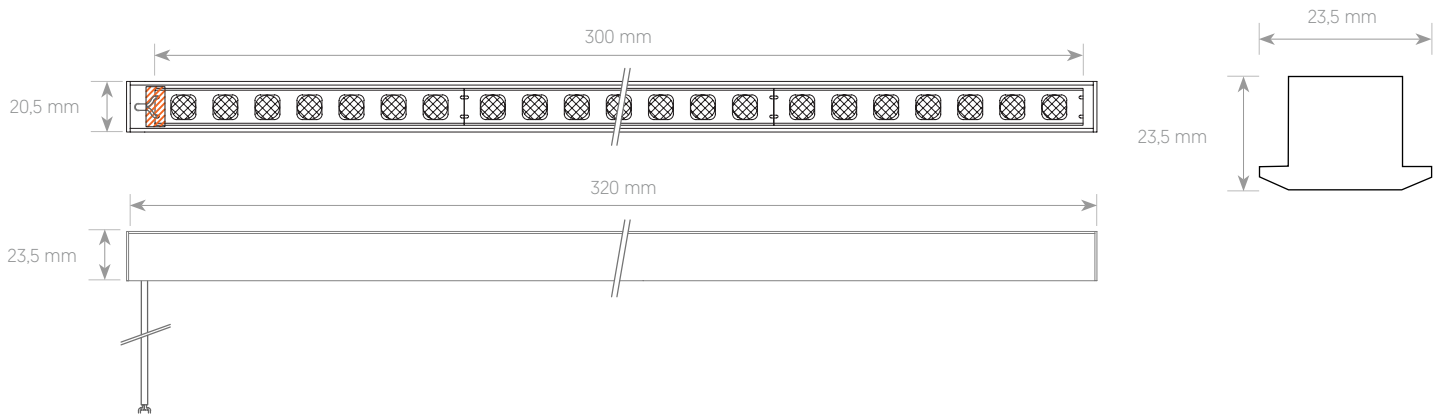

6 W

95 lm/W

50.000 h

IP65

MEICON®

DIMENSIONES, POTENCIAS Y FLUJOS DIMENSIONS , POWER & FLUX

Dimensiones Dimensions	Potencia Power	Flujo Luminous flux	Eficiencia Efficiency
320 x 23,5 x 20,5 mm (LxWxH)	6 W	570 lm	95 lm/W