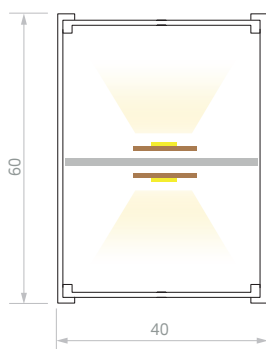

## NORMATIVA REGULATIONS

EN 60598 / EN 62471 / EN 62493 / EN 55015 / EN 61000 / EN 61547  
UL 2108 / UL 8750

PERFIL UP & DOWN PROFILE UP & DOWN

PERFIL + SPOT PROFILE + SPOT

SPOT	
Potencia Power	8W
CRI <sup>[1]</sup>	90
Ángulo de apertura Beam angle	15°
Temperatura de color <sup>[2]</sup> Color temperature <sup>[2]</sup>	3000°K
Eficiencia Efficiency	80 lm/W
Dimensiones Dimmensions	54 x 140 mm
Regulación de potencia Dimming	No dimming
Acabado Finish	RAL 8028