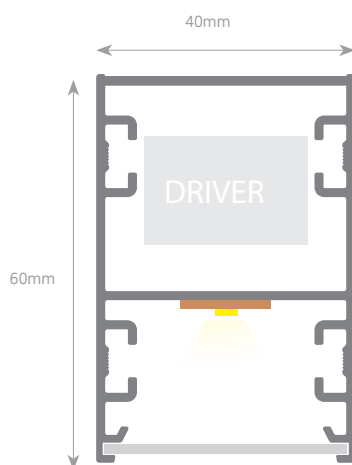

PERFIL^[5] PROFILE^[5]

*Las imágenes son ilustrativas. Los productos finales están sujetos a cambios sin aviso previo. *Images for reference only. Subject to changes without prior notice.

^[1] Pruebas de tolerancia aceptable CRI: -1. CRI testing acceptable tolerance: -1.

^[2] Disponibles otras temperaturas de color bajo pedido. Other colour temperatures available under request.

^[3] Precisión de medición para flujo +/- 5%. Precisión de medición para x, y +/- 0,005. Precisión de medición para CRI 1,5.
Measurement precision for flux +/- 5%. Measurement precision for x, y +/- 0,005. Measurement precision for CRI 1,5.

^[4] Disponible en cualquier acabado y color bajo pedido. Any finish and colour available under request.

^[5] Disponible cualquier forma y medida. Available in any shape and size.

CERTIFICACIONES CERTIFICATIONS

RoHS

NORMATIVA REGULATIONS

EN 60598 / EN 62471 / EN 62493 / EN 55015 / EN 61000 / EN 61547
UL 2108 / UL 8750