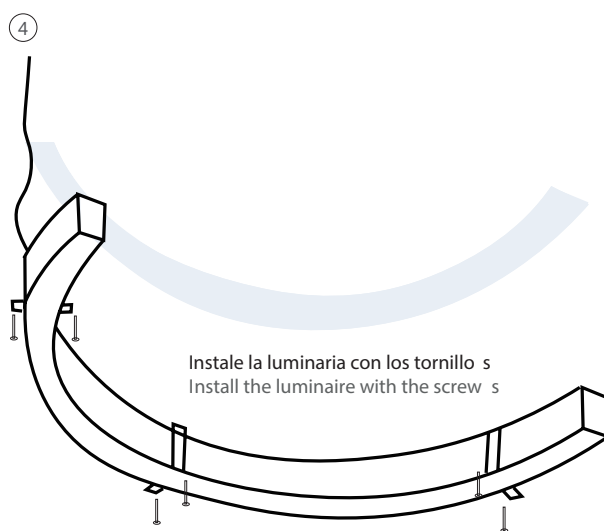

## NORMATIVA REGULATIONS

EN 60598 / EN 62471 / EN 62493 / EN 55015 / EN 61000 / EN 61547  
UL 2108 / UL 8750

PERFIL UP & DOWN PROFILE UP & DOWN

PERFIL + SPOT PROFILE + SPOT

SPOT	
Potencia Power	8W
CRI <sup>[1]</sup>	90
Ángulo de apertura Beam angle	15°
Temperatura de color <sup>[2]</sup> Color temperature <sup>[2]</sup>	3000°K
Eficiencia Efficiency	80 lm/W
Dimensiones Dimmensions	54 x 140 mm
Regulación de potencia Dimming	No dimming
Acabado Finish	RAL 8028

# INSTALACIÓN INSTALLATION