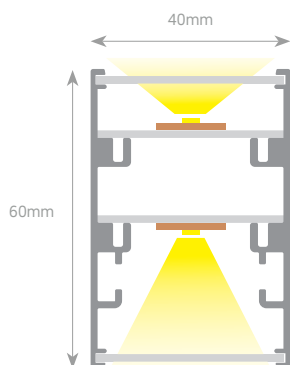

## NORMATIVA REGULATIONS

EN 60598 / EN 62471 / EN 62493 / EN 55015 / EN 61000 / EN 61547  
UL 2108 / UL 8750

PERFIL UP & DOWN PROFILE UP & DOWN

PERFIL + SPOT PROFILE + SPOT

SPOT	
Potencia Power	8W
CRI <sup>[1]</sup>	90
Ángulo de apertura Beam angle	15°
Temperatura de color <sup>[2]</sup> Color temperature <sup>[2]</sup>	3000°K
Eficiencia Efficiency	80 lm/W
Dimensiones Dimmensions	54 x 140 mm
Regulación de potencia Dimming	No dimming
Acabado Finish	RAL 8028