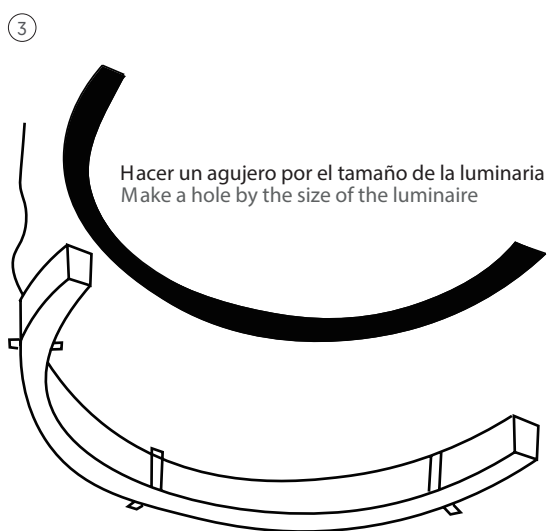

INSTALACIÓN INSTALLATION

CERTIFICACIONES CERTIFICATIONS

CE UL LM80 RoHS

NORMATIVA REGULATIONS

EN 60598 / EN 62471 / EN 62493 / EN 55015 / EN 61000 / EN 61547
UL 2108 / UL 8750