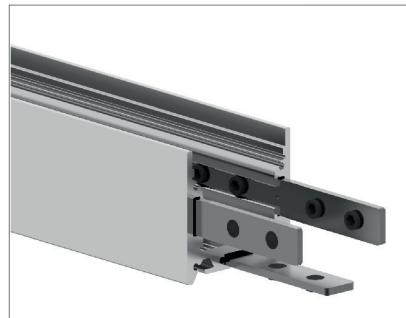

Conector 90° vertical
Pendant

Conector de 3 vías
Pendant

Conector de 4 vías
Pendant

UNIÓN DE PERFILES PROFILE UNION

Precisión de medición para flujo +/- 5%. Precisión de medición para x, y +/- 0,005. Precisión de medición para CRI 1,5.
Measurement precision for flux +/- 5%. Measurement precision for x, y +/- 0,005. Measurement precision for CRI 1,5.