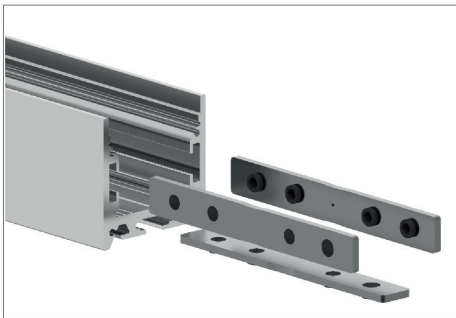

Kit de suspensión KS04
Suspended kit KS04

Kit de suspensión KS05
Suspended kit KS05

Accesorio suspension
Suspended accessory

TIPOS DE CONECTORES CONNECTOR TYPES

Conector recto
Pendant

Conector 90° horizontal
Pendant

Conector 90° vertical
Pendant

Conector de 3 vías
Pendant

Conector de 4 vías
Pendant

UNIÓN DE PERFILES PROFILE UNION

Precisión de medición para flujo +/- 5%. Precisión de medición para x, y +/- 0,005. Precisión de medición para CRI 1,5.
Measurement precision for flux +/- 5%. Measurement precision for x, y +/- 0,005. Measurement precision for CRI 1,5.