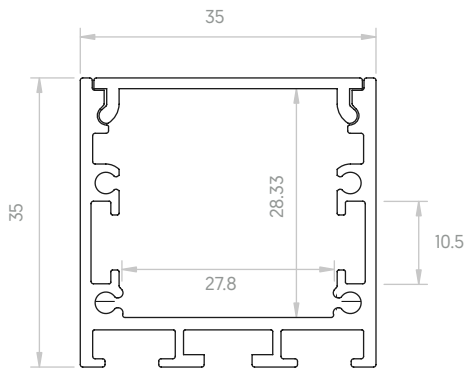

TALES

MEICON®

DIMENSIONES DIMENSIONS

COMPONENTES COMPONENTS

Perfil de aluminio
Aluminum profile

Difusor
Diffuser

Tapa aluminio
Aluminum end cap

Tornillos
Screws

Conector 90° vertical
Pendant

Conector de 3 vías
Pendant

Conector de 4 vías
Pendant

UNIÓN DE PERFILES PROFILE UNION

Precisión de medición para flujo +/- 5%. Precisión de medición para x, y +/- 0,005. Precisión de medición para CRI 1,5.
Measurement precision for flux +/- 5%. Measurement precision for x, y +/- 0,005. Measurement precision for CRI 1,5.