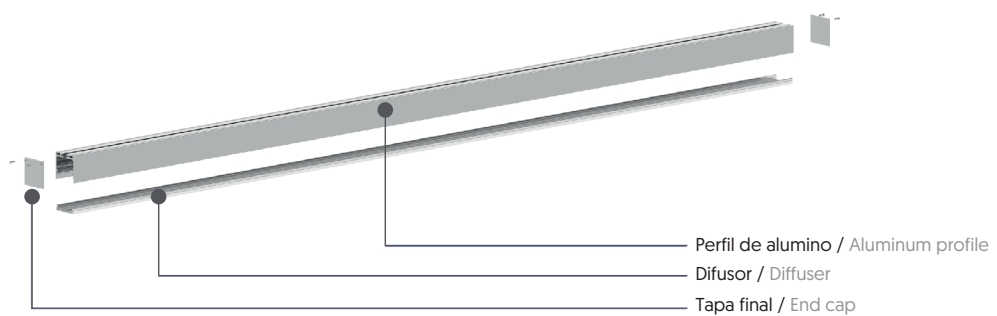

TALES

MEICON®

DIMENSIONES DIMENSIONS

COMPONENTES COMPONENTS

Perfil de aluminio
Aluminum profile

Difusor
Diffuser

Tapa aluminio
Aluminum end cap

Tornillos
Screws

ACABADOS FINISHES

Blanco
9003

Negro
9004

Anodizado
9006

ACCESORIOS OPCIONALES OPTIONAL ACCESSORIES

Kit de suspensión KS01
Suspended kit KS01

Kit de suspensión KS02
Suspended kit KS02

Kit de suspensión KS03
Suspended kit KS03

Conector 90° vertical
Pendant

Conector de 3 vías
Pendant

Conector de 4 vías
Pendant

UNIÓN DE PERFILES PROFILE UNION

Precisión de medición para flujo +/- 5%. Precisión de medición para x, y +/- 0,005. Precisión de medición para CRI 1,5.
Measurement precision for flux +/- 5%. Measurement precision for x, y +/- 0,005. Measurement precision for CRI 1,5.