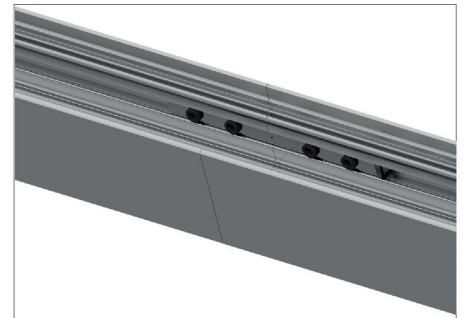

Conector 90° vertical
Pendant

Conector de 3 vías
Pendant

Conector de 4 vías
Pendant

UNIÓN DE PERFILES PROFILE UNION

Precisión de medición para flujo +/- 5%. Precisión de medición para x, y +/- 0,005. Precisión de medición para CRI 1,5.
Measurement precision for flux +/- 5%. Measurement precision for x, y +/- 0,005. Measurement precision for CRI 1,5.