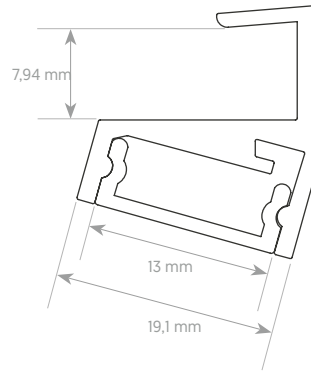

# PROGLASS

Perfil de aluminio para instalación en entrepaño de cristal. Para instalación frontal y trasera. Luz orientada al producto. Permite la instalación de portaprecios DBR.

Aluminum profile for installation in glass shelf. Aluminum profile for installation in glass shelf. Light-oriented to the product. Allows the installation of DBR price carriers.

### DIMENSIONES DIMENSIONS