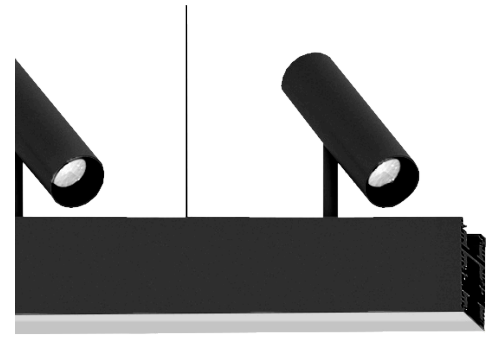

2240 lm

480 lm

80 lm/W

IP40

Aluminio / Policarbonato Aluminum / Polycarbonate

Blanco/Negro White/Black

2800x40x60 mm

Ø40x100 mm

On/Off | 0-10V | 

MEICON®

OPCIONES OPTIONS

2800mm

2800mm

2800mm

ACABADO ^[3] FINISH ^[3]

RAL
9003