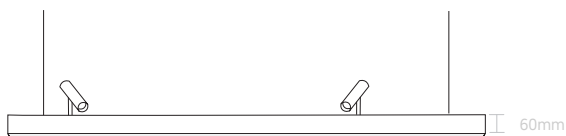

On/Off | 0-10V | 

MEICON®

OPCIONES OPTIONS

2800mm

2800mm

2800mm

ACABADO ^[3] FINISH ^[3]

RAL
9003

RAL
9005

PERFIL PROFILE

*Las imágenes son ilustrativas. Los productos finales están sujetos a cambios sin aviso previo. *Images for reference only. Subject to changes without prior notice.

^[1] Pruebas de tolerancia aceptable CRI: -1. CRI testing acceptable tolerance: -1.