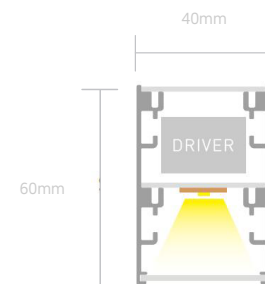

2240 lm

480 lm

80 lm/W

IP40

Aluminio / Policarbonato Aluminum / Polycarbonate

Blanco/Negro White/Black

2800x40x60 mm

Ø40x100 mm

On/Off | 0-10V | 

MEICON®

OPCIONES OPTIONS

2800mm

2800mm

2800mm

ACABADO ^[3] FINISH ^[3]

RAL
9003

RAL
9005

PERFIL PROFILE

*Las imágenes son ilustrativas. Los productos finales están sujetos a cambios sin aviso previo. *Images for reference only. Subject to changes without prior notice.

^[1] Pruebas de tolerancia aceptable CRI: -1. CRI testing acceptable tolerance: -1.