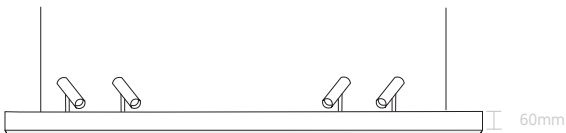

2240 lm

480 lm

80 lm/W

IP40

Aluminio / Policarbonato Aluminum / Polycarbonate

Blanco/Negro White/Black

2800x40x60 mm

Ø40x100 mm

On/Off | 0-10V | 

MEICON®

OPCIONES OPTIONS

2800mm

2800mm

2800mm

ACABADO ^[3] FINISH ^[3]

RAL
9003