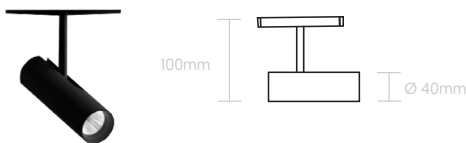

On/Off | 0-10V | 

MEICON®

OPCIONES OPTIONS

2800mm

2800mm

2800mm

ACABADO ^[3] FINISH ^[3]

RAL
9003

RAL
9005

PERFIL PROFILE

*Las imágenes son ilustrativas. Los productos finales están sujetos a cambios sin aviso previo. *Images for reference only. Subject to changes without prior notice.

^[1] Pruebas de tolerancia aceptable CRI: -1. CRI testing acceptable tolerance: -1.