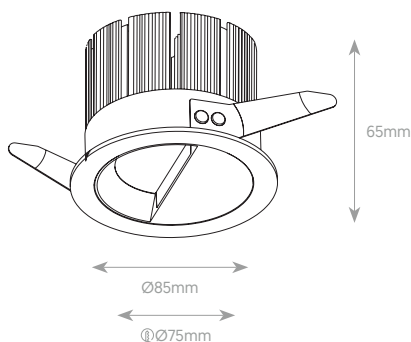

VASE R

Montaje Mounting
Tensión nominal Rated voltage
CRI
UGR
Ángulo de apertura Beam angle
Temperatura de color ^[1] Color temperature ^[1]
Protección IP IP Protection
Material Material
Acabado ^[2] Finish ^[2]
Regulación de potencia Dimming

Empotrado Recessed
220 - 240 V AC. / 50 - 60 Hz
>97
<22
30-50°
2700°K | 3000°K | 4000°K
IP20
Aluminio Aluminum
Blanco | Negro White | Black
On/Off | 0-10V | TRIAC |  | 

CRI > 97

< 3 SDCM

50.000 h

IP20

MEICON®

DIMENSIONES, ÓPTICA, POTENCIA, CCT, FUJO Y EFICIENCIA DIMENSIONS, OPTICS, POWER, CCT, FLUX & EFFICIENCY

Potencia Power	CCT ^[3]	Ángulo de apertura Beam angle	Flujo luminoso ^[4] Flux ^[4]	Eficiencia Efficiency
6W	3000°K	wallwasher	604 lm	1001 lm/W
8W	3000°K	wallwasher	575 lm	72 lm/W
10W	3000°K	wallwasher	548 lm	55 lm/W

^[2] Disponible en cualquier acabado y color bajo pedido. *Any finish and colour available under request.

^[3] 3000°K como referencia. 3000°K as a reference.

^[4] Precisión de medición para flujo +/- 5%. Precisión de medición para x, y +/- 0,005. Measurement precision for flux +/- 5%. Measurement precision for x, y +/- 0,005.