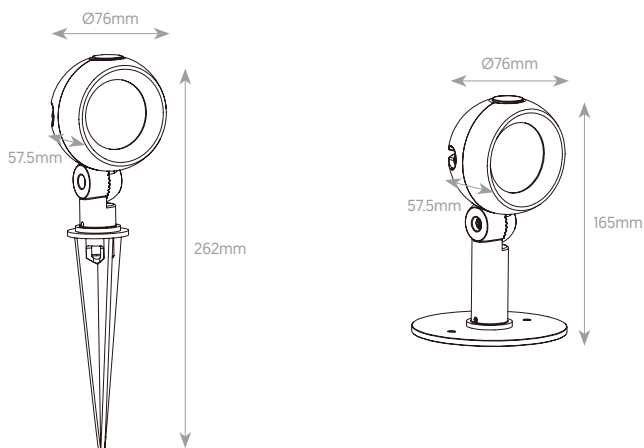

NED

Montaje Mounting
 Tensión nominal Rated voltage
 Potencia Power
 CRI ^[1]
 R9
 Ángulo de apertura Beam angle
 Temperatura de color Color temperature
 Flujo luminoso ^[2] Luminous flux ^[2]
 Eficiencia ^[3] Efficiency ^[3]
 Protección IP IP Protection
 Material Material
 Acabado ^[4] Finish ^[4]
 Dimensiones Dimensions
 Regulación de potencia Dimming

Superficie Surface
 12 V AC. / 50 - 60 Hz 6 W
 >80

 36° | 60°
 3000°K | 4000°K | 5000°K | 5700°K
 450 - 770 lm
 83 - 95 lm/W
 IP65
 Aluminio Aluminum
 Negro Black
 Ø76 x 262 mm | Ø76 x 165 mm
 On/Off | 0-10V | 

MEICON®

DIMENSIONES, POTENCIAS Y FLUJOS DIMENSIONS , POWER & FLUX

Potencia Power	CCT	Ángulo de apertura Beam angle	Flujo luminoso ^[3] Flux ^[3]	Eficiencia Efficiency
6 W	3000°K 4000°K 5000°K 5000°K	36°	500 - 570 lm	83 - 95 lm/W
6 W	3000°K 4000°K 5000°K 5700°K	60°	450 - 522 lm	75 - 87 lm/W
10 W	3000°K 4000°K 5000°K 5700°K	36°	1333 - 1583 lm	133 - 158 lm/W
10 W	3000°K 4000°K 5000°K 5700°K	60°	800 - 950 lm	80 - 95 lm/W

^[2] Precisión de medición para flujo +/- 5%. Precisión de medición para x, y +/- 0,005. Measurement precision for flux +/- 5%. Measurement precision for x, y +/- 0,005.

^[3] Disponibles otras eficiencias. Hemos cogido como referencia 6 W con 36° de apertura. Other efficiencies are available. We have taken as reference 6W with 36° aperture.