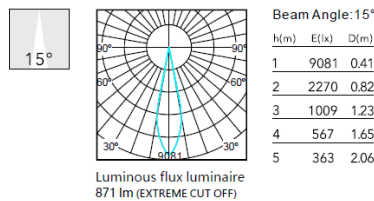

4000°K 25 W

ACCESORIOS OPCIONALES OPTIONAL ACCESSORIES

*Las imágenes son ilustrativas. Los productos finales están sujetos a cambios sin aviso previo. *Images for reference only. Subject to changes without prior notice.

^[1] Pruebas de tolerancia aceptable CRI: -1. CRI testing acceptable tolerance: -1.

^[2] Ajustable el ángulo de apertura. Beam angle setting.

^[3] Disponibles otras temperaturas de color bajo pedido. Other colour temperatures available under request.

^[4] Disponible en cualquier acabado y color bajo pedido. Any finish and colour available under request.

^[5] Precisión de medición para flujo +/- 5%. Precisión de medición para x, y +/- 0,005. Measurement precision for flux +/- 5%. Measurement precision for x, y +/- 0.005.

CERTIFICACIONES CERTIFICATIONS

NORMATIVA REGULATIONS

EN 60598 / EN 62471 / EN 62493 / EN 55015 / EN 61000 / EN 61547
UL 2108 / UL 8750