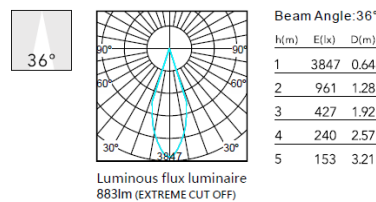

4000°K 25 W

ACCESORIOS OPCIONALES OPTIONAL ACCESSORIES

*Las imágenes son ilustrativas. Los productos finales están sujetos a cambios sin aviso previo. *Images for reference only. Subject to changes without prior notice.

^[1] Pruebas de tolerancia aceptable CRI: -1. CRI testing acceptable tolerance: -1.

^[2] Ajustable el ángulo de apertura. Beam angle setting.

^[3] Disponibles otras temperaturas de color bajo pedido. Other colour temperatures available under request.

^[4] Disponible en cualquier acabado y color bajo pedido. Any finish and colour available under request.

^[5] Precisión de medición para flujo +/- 5%. Precisión de medición para x, y +/- 0,005. Measurement precision for flux +/- 5%. Measurement precision for x, y +/- 0.005.

CERTIFICACIONES CERTIFICATIONS

NORMATIVA REGULATIONS

EN 60598 / EN 62471 / EN 62493 / EN 55015 / EN 61000 / EN 61547
UL 2108 / UL 8750