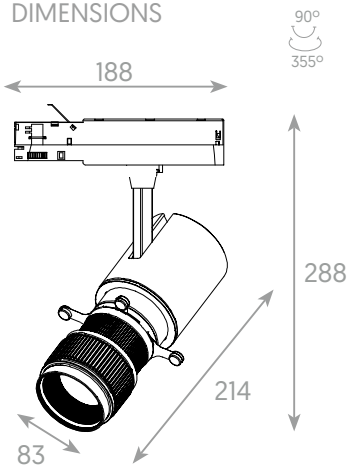

Montaje Mounting  
 Tensión nominal Rated voltage  
 Potencia Power  
 CRI <sup>[1]</sup>  
 Ángulo de apertura <sup>[2]</sup> Beam angle <sup>[2]</sup>  
 Temperatura de color <sup>[3]</sup> Color temperature <sup>[3]</sup>  
 Protección IP IP Protection  
 Material Material  
 Acabado <sup>[4]</sup> Finish <sup>[4]</sup>  
 Dimensiones Dimmensions  
 Regulación de potencia Dimming

Carril trifásico 3-phase track  
 220 V AC. / 50 - 60 Hz  
 25 W  
 97  
 15° | 36°  
 2700°K | 3000°K | 4000°K  
 IP20  
 Aluminio Aluminum  
 Negro Black  
 Ø83 x 288 mm  
 On/Off | 0-10V | TRIAC |  | BLE

## DIMENSIONES DIMENSIONS