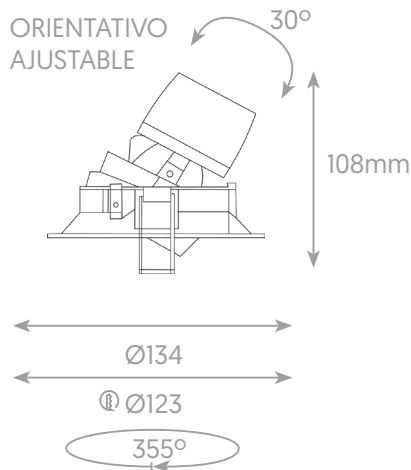

Montaje Mounting
Tensión nominal Rated voltage
Potencia Power
CRI
R9
Ángulo de apertura Beam angle
Protección IP IP Protection
Dimensiones Dimensions
Recorte Cutout
Material Material
Acabado ^[1] Finish ^[1]
Regulación de potencia Dimming

Empotrado Recessed
 90-264 V AC. / 50 - 60 Hz
 13 W
 >90

 20° | 50°
 20
 Ø134 x 108 mm
 @Ø123
 Aluminio Aluminum
 Blanco / Negro White /Black
 On/Off | 0-10V | 

MEICON®

DIMENSIONES, ÓPTICA, FLUJOS, EFICIENCIAS Y CCT DIMENSIONS, OPTICS, FLUX, EFFICIENCY AND CCT