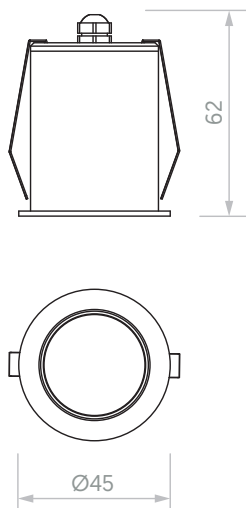

# ICARIA

Montaje Mounting  
Tensión nominal Rated voltage  
Potencia Power  
CRI  
Ángulo de apertura Beam angle  
Temperatura de color <sup>[1]</sup> Color temperature <sup>[1]</sup>  
Eficiencia <sup>[2]</sup> Efficiency <sup>[2]</sup>  
Protección IP IP Protection  
Dimensiones Dimensions  
Recorte Cutout  
Material Material  
Acabado <sup>[3]</sup> Finish <sup>[3]</sup>  
Regulación de potencia Dimming

Empotrado pared Wall recessed  
220-240 V AC. / 50 - 60 Hz  
3 W  
>80  
45°  
2700°K  
>65 lm/W  
IP54  
Ø45 x 62 mm  
Ø40  
Aluminio / Policarbonato Aluminum / Polycarbonate  
Negro | Blanco Black | White  
On/Off

## DIMENSIONES DIMENSIONS