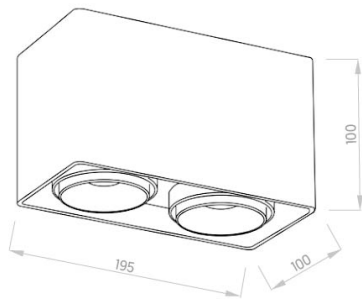

DELOS

Montaje Mounting
Potencia Power
Tensión nominal Rated voltage
Flujo luminoso^[1] Luminous flux^[1]
Temperatura de color Color temperature
Ángulo de apertura Beam angle
Índice de reproducción cromática CRI
Protección IP IP Protection
Material Material
Dimensiones Dimensions
Recorte Cutout
Acabados disponibles Available color finishes

Empotrado Recessed
2x 10W
220-240V AC.
1440 lm
2700K
38°
90
IP 20
Aluminio Aluminum
Ø195x100x100 mm
Ø100 mm
Blanco/Negro White/Black

CRI > 90

2X10 W

144 lm/W

IP20

MEICON®

DIMENSIONES DIMENSIONS

*Las imágenes son ilustrativas. Los productos finales están sujetos a cambios sin aviso previo. *Images for reference only. Subject to changes without prior notice.