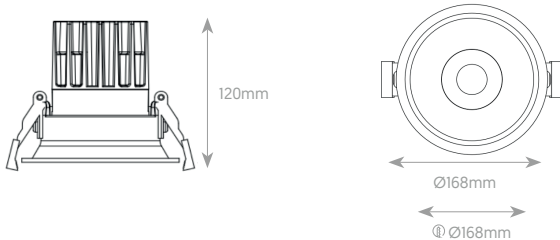

# CHIOS

Montaje Mounting	Empotrado Recessed
Potencia Power	38W
Tensión nominal Rated voltage	220-240 V AC. / 50 - 60 Hz
Módulo LED LED Module	Bridgelux
Driver LED Driver	Osram
CRI	>90
Ángulo de apertura Beam angle	18°   24°   36°
Temperatura de color <sup>[1]</sup> Color temperature <sup>[1]</sup>	4000°K
Flujo luminoso <sup>[2]</sup> Luminous flux <sup>[2]</sup>	3500 lm
Eficiencia Efficiency	90-100 lm/W
Protección IP IP Protection	IP20
Material Material	Aluminio Aluminum
Acabado <sup>[3]</sup> Finish <sup>[3]</sup>	Blanco   Negro White   Black
Regulación de potencia Dimming	No

## DIMENSIONES DIMENSIONS

\*Las imágenes son ilustrativas. Los productos finales están sujetos a cambios sin aviso previo. \*Images for reference only. Subject to changes without prior notice.

<sup>[1]</sup> Disponibles otras temperaturas de color bajo pedido. Other colour temperatures available under request.