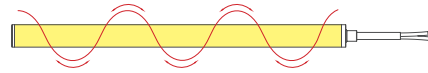

²⁾ Disponibles otras temperaturas de color bajo pedido. Other colour temperatures available under request.

CERTIFICACIONES CERTIFICATIONS

CE LM80 RÖHS

CURVATURA BENDING

Ø120 mm
Diámetro de curva
Bending diameter

Dirección de curva
Bend direction

ACCESORIOS ACCESORIES

Tapa con cable
Front cap

Tapa ciega
Closing-end cap

MÉTODO DE INSTALACIÓN INSTALLATION METHOD

EN SUPERFICIE ON SURFACE

Clip de plástico
Plastic clip

Set de hardware
Hardware set