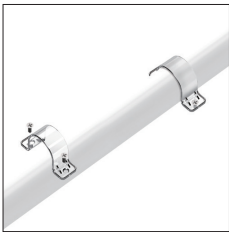

²⁾ Disponibles otras temperaturas de color bajo pedido. Other colour temperatures available under request.

CERTIFICACIONES CERTIFICATIONS

CE LM80 RÖHS

CURVATURA BENDING

Ø120 mm
Diámetro de curva
Bending diameter

Dirección de curva
Bend direction

ACCESORIOS ACCESORIES

Tapa con cable
Front cap

Tapa ciega
Closing-end cap

MÉTODO DE INSTALACIÓN INSTALLATION METHOD

EN SUPERFICIE ON SURFACE

Clip de plástico
Plastic clip

Set de hardware
Hardware set

Set de hardware y tubo PC
Hardware and PC tube set

Canaleta
PC groove

SUSPENDIDO SUSPENDED

Set de hardware y tubo PC
Hardware and PC tube set

Salida de cable dos en uno
Output wire two in one

Cable de acero y canaleta PC
Steel cable and PC groove

Set de hardware y tubo PC
Hardware and PC tube set

Cable de acero y brida
Steel cable and ribbon

Cable de acero y gancho
Steel cable and hook

Varilla y gancho
Pole and hook

Set de empalme
Splice set