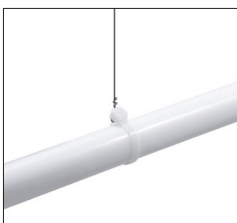

Dirección de curva
Bend direction

ACCESORIOS ACCESORIES

Tapa con cable
Front cap

Tapa ciega
Closing-end cap

MÉTODO DE INSTALACIÓN INSTALLATION METHOD

EN SUPERFICIE ON SURFACE

Clip de plástico
Plastic clip

Set de hardware
Hardware set

Set de hardware y tubo PC
Hardware and PC tube set

Canaleta
PC groove

SUSPENDIDO SUSPENDED

Set de hardware y tubo PC
Hardware and PC tube set

Salida de cable dos en uno
Output wire two in one

Cable de acero y canaleta PC
Steel cable and PC groove

Set de hardware y tubo PC
Hardware and PC tube set

Cable de acero y brida
Steel cable and ribbon

Cable de acero y gancho
Steel cable and hook

Varilla y gancho
Pole and hook

Set de empalme
Splice set