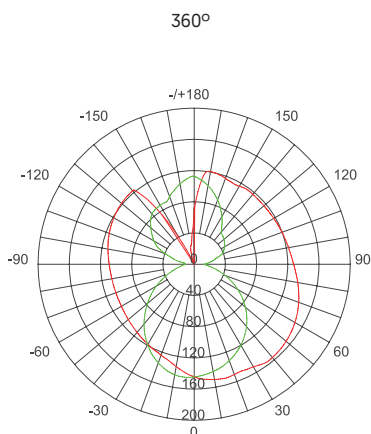

RONDO360 23

Montaje Mounting
Potencia Power
Tensión nominal Rated voltage
Lámpara Lamp
Flujo luminoso Luminous flux
Temperatura de color Color temperature
Ángulo de apertura Beam angle
Índice de reproducción cromática CRI
R9 R9
Protección IP IP Protection
Protección IK IK Protection
Material Material
Dimensiones Dimensions
Regulación Dimming
Longitud de corte min. Min. cuttable length
Diámetro de curva Bend diameter
Numero LEDs/metro Number of LEDs/meter

En superficie | Suspendida On surface | Suspended
 16 W/m
 24 V DC.
 SMD 2835
 1270 lm/m | 1457 lm/m | 1466 lm/m ¹⁾
 2700°K | 3000°K | 4000°K ²⁾
 360°
 >90
 <50
 IP67
 IK08
 Silicona Silicone
 Ø23 x 5000 mm
 Sí Yes
 35,71 mm
 Ø120 mm min
 336 LED/m

MEICON®

DIMENSIONES Y ÓPTICA DIMENSIONS AND OPTICS

*Las imágenes son ilustrativas. Los productos finales están sujetos a cambios sin aviso previo. *Images for reference only. Subject to changes without prior notice.