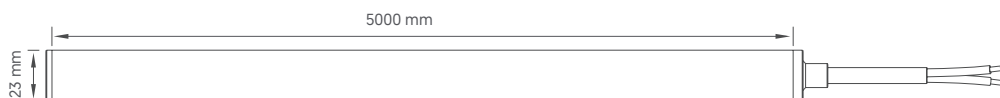

RONDO360 23

Montaje Mounting
Potencia Power
Tensión nominal Rated voltage
Lámpara Lamp
Flujo luminoso Luminous flux
Temperatura de color Color temperature
Ángulo de apertura Beam angle
Índice de reproducción cromática CRI
R9 R9
Protección IP IP Protection
Protección IK IK Protection
Material Material
Dimensiones Dimensions
Regulación Dimming
Longitud de corte min. Min. cuttable length
Diámetro de curva Bend diameter
Numero LEDs/metro Number of LEDs/meter

En superficie | Suspendida On surface | Suspended
 16 W/m
 24 V DC.
 SMD 2835
 1270 lm/m | 1457 lm/m | 1466 lm/m ¹⁾
 2700°K | 3000°K | 4000°K ²⁾
 360°
 >90
 <50
 IP67
 IK08
 Silicona Silicone
 Ø23 x 5000 mm
 Sí Yes
 35,71 mm
 Ø120 mm min
 336 LED/m

MEICON®

DIMENSIONES Y ÓPTICA DIMENSIONS AND OPTICS

*Las imágenes son ilustrativas. Los productos finales están sujetos a cambios sin aviso previo. *Images for reference only. Subject to changes without prior notice.