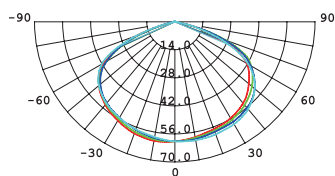

RDEM300

Iluminación Illumination	Luz de emergencia Emergency light
Montaje Mounting	Empotrada Recessed
Potencia Power	3W Max
Tensión nominal Rated voltage	200 - 240 V AC. / 50-60 Hz
Módulo LED LED Module	SAMSUNG
Flujo luminoso Luminous flux	300 lm
Temperatura de color Color temperature	5000°K
Índice de reproducción cromática CRI	90
Protección IP IP Protection	IP 65
Material Material	Aluminio + PC Aluminum + PC
Dimensiones Dimensions	Ø80 x 35 mm
Test Test	Automático Automatic
Tiempo de descarga Discharge duration	2 h
Acabados disponibles Available color finishes	Blanco White

MEICON®

CRI 90	3 W	200 - 240 V	PF >0.3	≥80LM/W	
--------	-----	-------------	---------	---------	--

DIMENSIONES Y ÓPTICA DIMENSIONS & OPTICS

Round lens for open area application

AVERAGE BEAM ANGLE(50%):133.6 DEG

Precisión de medición para flujo +/- 5%. Precisión de medición para x, y +/- 0,005. Precisión de medición para CRI 1,5.
Measurement precision for flux +/- 5%. Measurement precision for x, y +/- 0,005. Measurement precision for CRI 1,5.