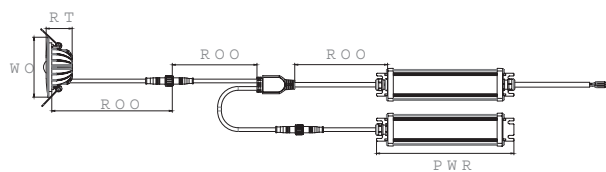

RDEM300

Iluminación Illumination	Luz de emergencia Emergency light
Montaje Mounting	Empotrada Recessed
Potencia Power	3W Max
Tensión nominal Rated voltage	200 - 240 V AC. / 50-60 Hz
Módulo LED LED Module	SAMSUNG
Flujo luminoso Luminous flux	300 lm
Temperatura de color Color temperature	5000°K
Índice de reproducción cromática CRI	90
Protección IP IP Protection	IP 65
Material Material	Aluminio + PC Aluminum + PC
Dimensiones Dimensions	Ø80 x 35 mm
Test Test	Automático Automatic
Tiempo de descarga Discharge duration	2 h
Acabados disponibles Available color finishes	Blanco White

MEICON®

CRI 90	3 W	200 - 240 V	PF >0.3	≥80LM/W	
--------	-----	-------------	---------	---------	--

DIMENSIONES Y ÓPTICA DIMENSIONS & OPTICS

Round lens for open area application

AVERAGE BEAM ANGLE(50%):133.6 DEG