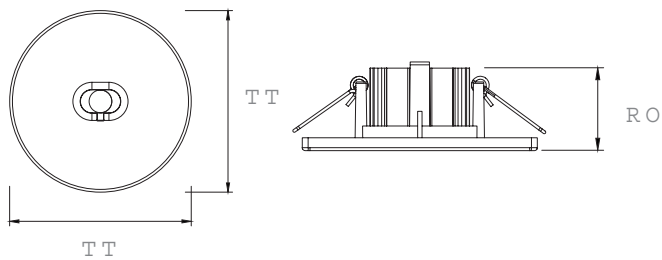

## DIMENSIONES Y ÓPTICA DIMENSIONS & OPTICS

Oval lens for escape route application

Beam angle: C0°:165° C90°:68°

Round lens for open area application

Beam angle: 148°

Precisión de medición para flujo +/- 5%. Precisión de medición para x, y +/- 0,005. Precisión de medición para CRI 1,5.  
Measurement precision for flux +/- 5%. Measurement precision for x, y +/- 0,005. Measurement precision for CRI 1,5.