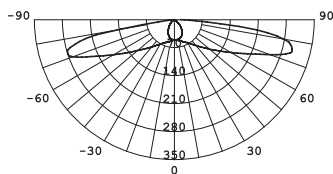

## DIMENSIONES Y ÓPTICA DIMENSIONS & OPTICS

Oval lens for escape route application

Beam angle: C0°:165° C90°:68°

Round lens for open area application

Beam angle: 148°

Precisión de medición para flujo +/- 5%. Precisión de medición para x, y +/- 0,005. Precisión de medición para CRI 1,5.  
Measurement precision for flux +/- 5%. Measurement precision for x, y +/- 0,005. Measurement precision for CRI 1,5.