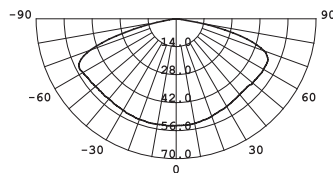

## DIMENSIONES Y ÓPTICA DIMENSIONS & OPTICS

Oval lens for escape route application

Beam angle: C0°:165° C90°:68°

Round lens for open area application

Beam angle: 148°

Precisión de medición para flujo +/- 5%. Precisión de medición para x, y +/- 0,005. Precisión de medición para CRI 1,5.  
Measurement precision for flux +/- 5%. Measurement precision for x, y +/- 0,005. Measurement precision for CRI 1,5.