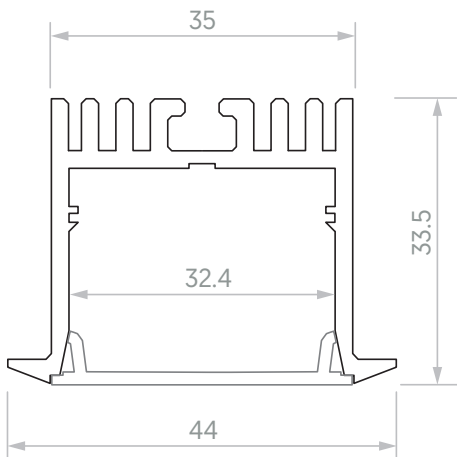

NEUMANN

Perfil de aluminio para iluminación lineal.
Aplicaciones de iluminación decorativa arquitectónica con altos requisitos de luminosidad, eficiencia y homogeneidad.

Aluminum profile for linear luminaires.
Developed for lighting projects and architectural decoration with high requirements of luminosity, efficiency and homogeneity.

MEICON®

DIMENSIONES DIMENSIONS

ESPECIFICACIONES PERFIL PROFILE SPECIFICATIONS

Montaje Mounting	Empotrado Superficie Suspendido Recessed Surface Pendant
Fijación Fixing	Atornillado Screwed
Material Material	Aluminio Aluminum
Acabado ^[1] Finish ^[1]	
Bruto Gross	
Anodizado Anodized	Inox Bronce Plata mate Inox Bronze Matte Silver
Lacado Laquer	RAL 9010 RAL 9011 RAL 9006
Dimensiones Dimensions	8x35
Cortes a medida Custom cut	Disponible Available