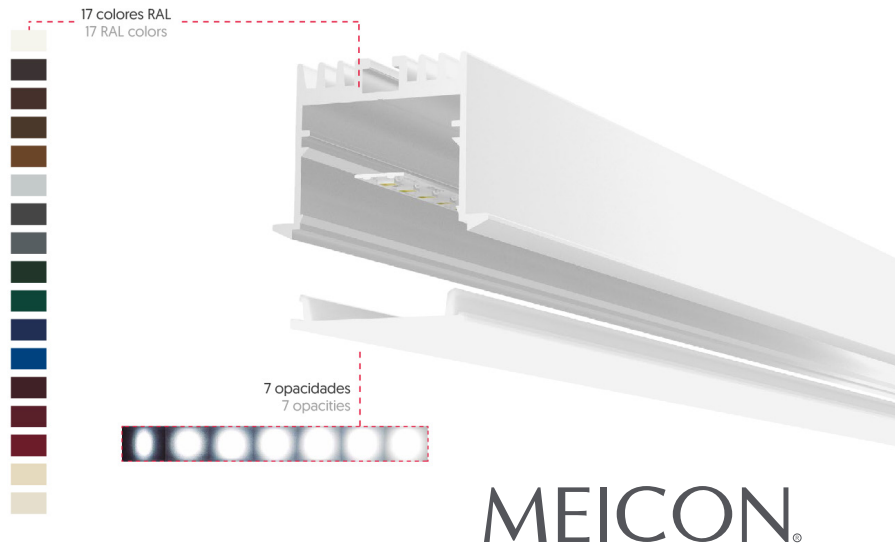

NEUMANN

Perfil de aluminio para iluminación lineal.
Aplicaciones de iluminación decorativa arquitectónica con altos requisitos de luminosidad, eficiencia y homogeneidad.

Aluminum profile for linear luminaires.
Developed for lighting projects and architectural decoration with high requirements of luminosity, efficiency and homogeneity.

MEICON®

DIMENSIONES DIMENSIONS

ESPECIFICACIONES PERFIL PROFILE SPECIFICATIONS

Montaje Mounting	Empotrado Superficie Suspendido Recessed Surface Pendant
Fijación Fixing	Atornillado Screwed
Material Material	Aluminio Aluminum
Acabado ^[1] Finish ^[1]	
Bruto Gross	
Anodizado Anodized	Inox Bronce Plata mate Inox Bronze Matte Silver
Lacado Laquer	RAL 9010 RAL 9011 RAL 9006
Dimensiones Dimensions	8x35
Cortes a medida Custom cut	Disponible Available

ESPECIFICACIONES DIFUSOR DIFFUSER SPECIFICATIONS

Material Material	PC
Acabado Finish	7 opacidades distintas 7 different opacities

ACCESORIOS ACCESSORIES

Clip aluminio
Aluminum clip

*Las imágenes son ilustrativas. Los productos finales están sujetos a cambios sin aviso previo. *Images for reference only. Subject to changes without prior notice.