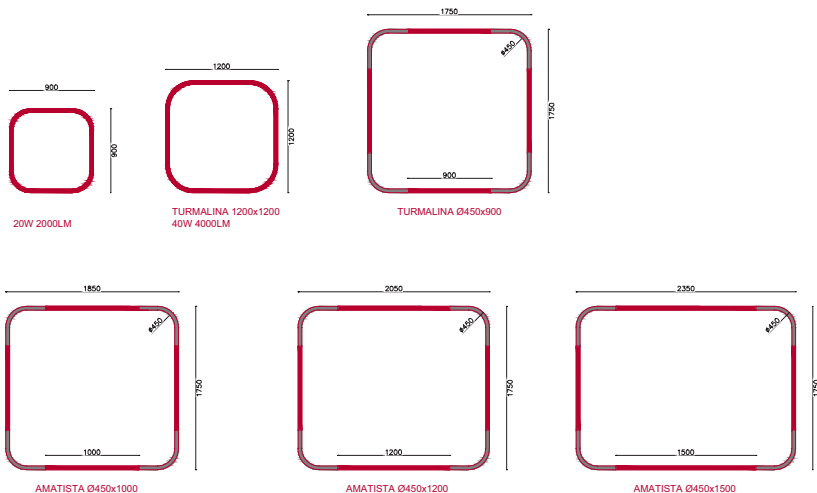

# TURMALINA

**Montaje** Mounting  
**Tensión nominal** Rated voltage  
**Driver** LED Driver  
**Temperatura de color** Color temperature  
**Ángulo de apertura** Beam angle  
**Índice de reproducción cromática** CRI  
**Protección IP** IP Protection  
**Material** Material  
**Regulación** Dimming  
**Acabados disponibles** Available color finishes

**Suspendido | Superficie** Suspended | Surface  
 220 - 240 V AC. / 50 - 60Hz.  
 Interior Inside  
 4000K  
 160°  
 >90  
 IP20 | IP54  
 Aluminio + PC Aluminum + PC diffuser  
 On/Off | 0-10V |   
 Negro | Blanco Black | White

### DIMENSIONES DIMENSIONS

Potencia Power	Dimension Dimension	Flujo luminoso [3] Flux [3]	Eficiencia Efficiency
20 W	900x900mm	1800lm	90 lm/W
40 W	1200x1200mm	3600lm	90 lm/W
50 W	1750x1750mm	4500lm	90 lm/W
54 W	1850x1750mm	4860lm	90 lm/W
59 W	2050x1750mm	5310lm	90 lm/W
68 W	2350x1750mm	6120lm	90 lm/W