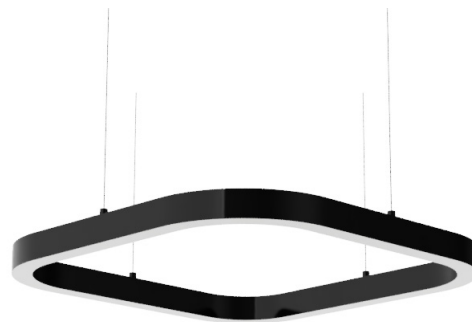

# TURMALINA

**Montaje** Mounting  
**Tensión nominal** Rated voltage  
**Driver** LED Driver  
**Temperatura de color** Color temperature  
**Ángulo de apertura** Beam angle  
**Índice de reproducción cromática** CRI  
**Protección IP** IP Protection  
**Material** Material  
**Regulación** Dimming  
**Acabados disponibles** Available color finishes

**Suspendido | Superficie** Suspended | Surface  
 220 - 240 V AC. / 50 - 60Hz.  
 Interior Inside  
 4000K  
 160°  
 >90  
 IP20 | IP54  
 Aluminio + PC Aluminum + PC diffuser  
 On/Off | 0-10V |   
 Negro | Blanco Black | White

### DIMENSIONES DIMENSIONS

Potencia Power	Dimension Dimension	Flujo luminoso [3] Flux [3]	Eficiencia Efficiency
20 W	900x900mm	1800lm	90 lm/W
40 W	1200x1200mm	3600lm	90 lm/W
50 W	1750x1750mm	4500lm	90 lm/W
54 W	1850x1750mm	4860lm	90 lm/W
59 W	2050x1750mm	5310lm	90 lm/W
68 W	2350x1750mm	6120lm	90 lm/W