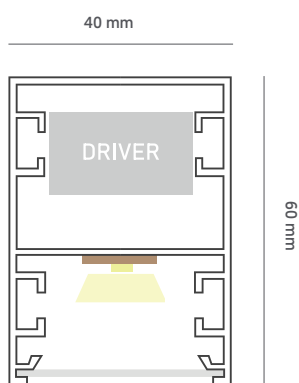

# TURMALINA

**Montaje** Mounting  
**Tensión nominal** Rated voltage  
**Driver** LED Driver  
**Temperatura de color** Color temperature  
**Ángulo de apertura** Beam angle  
**Índice de reproducción cromática** CRI  
**Protección IP** IP Protection  
**Material** Material  
**Regulación** Dimming  
**Acabados disponibles** Available color finishes

### DIMENSIONES DIMENSIONS

Potencia Power	Dimension Dimension	Flujo luminoso [3] Flux [3]	Eficiencia Efficiency
20 W	900x900mm	1800lm	90 lm/W
40 W	1200x1200mm	3600lm	90 lm/W
50 W	1750x1750mm	4500lm	90 lm/W
54 W	1850x1750mm	4860lm	90 lm/W
59 W	2050x1750mm	5310lm	90 lm/W
68 W	2350x1750mm	6120lm	90 lm/W