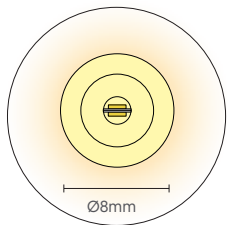

# RONDO 360 8

**Montaje** Mounting  
**Potencia** Power  
**Tensión nominal** Rated voltage  
**Ángulo de apertura** Beam angle  
**Índice de reproducción cromática** CRI  
**Protección IP** IP Protection  
**Material** Material  
**Dimensiones** Dimensions  
**Regulación** Dimming  
**Diámetro de curva** Bend diameter  
**Resistente al agua salada** Saltwater resistant  
**Resistente a rayos UV** UV resistant

**En superficie** On surface  
 8 W  
 24 V DC.  
 179°  
 >90  
 IP67  
 Silicona Silicone  
 Ø8 mm  
 No  
 Ø400 mm min  
 Si Yes  
 Si Yes

### DIMENSIONES Y ÓPTICA DIMENSIONS AND OPTICS

### ESPECIFICACIONES ESPECIFICATIONS

Modelo Model	Ángulo Angle	CRI	CTT <sup>[2]</sup> CCT	lm/W	lm/m <sup>[3]</sup>	Potencia Power	Carrete estándar Standard reel	Tamaño elemento Min. element size	Núm LED/m Num LED/m	Núm LED/px Num LED/px
RONDO 8 SC [single color]	360°	>90	2700K 3000K 4000K	31 lm/W 33 lm/W 35 lm/W	250 lm/m 260 lm/m 280 lm/m	8W	5m	50mm	160	---
RONDO 8 SC [single color] free cut	360°	>90	2700K 3000K 4000K	75 lm/W 78 lm/W 80 lm/W	600 lm/m 624 lm/m 640 lm/m	8W	5m	free cut	160	---