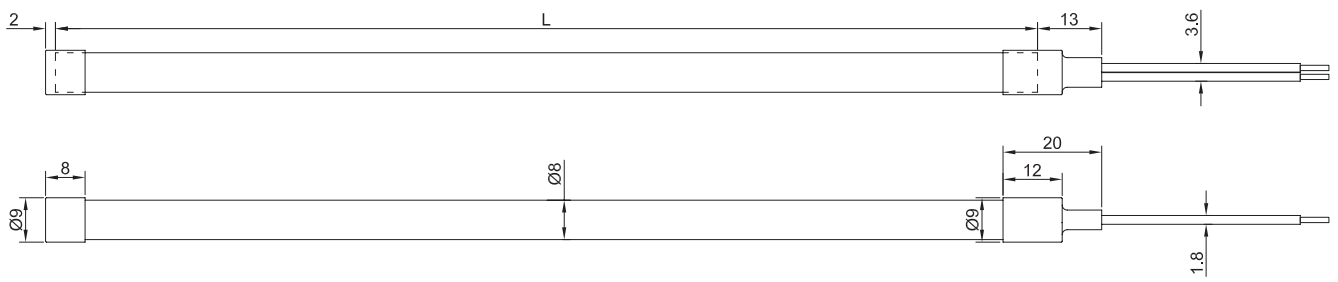

DIMENSIONES Y DIRECCIONES DIMENSIONS AND DIRECTIONS

ACCESORIOS ACCESORIES