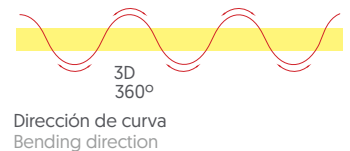

CURVATURA BENDING

ESPECIFICACIONES ESPECIFICATIONS

Modelo Model	Ángulo Angle	CRI	CTT ^[2] CCT	lm/W	lm/m ^[3]	Potencia Power	Carrete estándar Standard reel	Tamaño elemento Min. element size	Núm LED/m Num LED/m	Núm LED/px Num LED/px
RONDO 8 SC [single color]	360°	>90	2700K 3000K 4000K	31 lm/W 33 lm/W 35 lm/W	250 lm/m 260 lm/m 280 lm/m	8W	5m	50mm	160	---
RONDO 8 SC [single color] free cut	360°	>90	2700K 3000K 4000K	75 lm/W 78 lm/W 80 lm/W	600 lm/m 624 lm/m 640 lm/m	8W	5m	free cut	160	---

*Las imágenes son ilustrativas. Los productos finales están sujetos a cambios sin aviso previo. *Images for reference only. Subject to changes without prior notice.

^[1] Precisión de medición para flujo +/- 5%. Precisión de medición para x, y +/- 0,005. Precisión de medición para CRI 1,5.
Measurement precision for flux +/- 5%. Measurement precision for x, y +/- 0,005. Measurement precision for CRI 1,5.

^[2] Disponibles otras temperaturas de color bajo pedido. Other colour temperatures available under request.

CERTIFICACIONES CERTIFICATIONS

CE LM80 RÖHS

RESISTENCIA RESISTANT