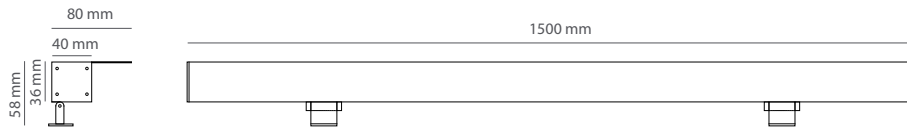

# LES

Montaje Mounting  
Potencia Power  
Tensión nominal Rated voltage  
Módulo LED LED module  
Flujo luminoso Luminous flux  
Temperatura de color Color temperature  
Ángulo de apertura Beam angle  
Índice de reproducción cromática CRI <sup>1)</sup>  
Protección IP IP Protection  
Ajuste soporte Bracket adjustment  
Material Material  
Dimensiones Dimensions  
Regulación Dimming  
Acabados disponibles Available color finishes

Superficie Surface  
60 W  
24 V DC.  
CREE  
4237 lm | 4708 lm | 5178 lm | 5696 lm  
2700K | 3000K | 4000K | 6000K  
8° | 15° | 25° | 45° | 15°x40°  
>90  
IP65  
--  
Aluminio/Cristal Aluminum/Glass  
1500 x 40 x 36 mm  
On/Off  
Gris RAL7012 Grey RAL7012

### DIMENSIONES DIMENSIONS

<sup>1)</sup> Disponible hasta 97. Available up to 97.  
Precisión de medición para flujo +/- 5%. Precisión de medición para x, y +/- 0.005. Precisión de medición para CRI 1,5.  
Measurement precision for flux +/- 5%. Measurement precision for x, y +/- 0.005. Measurement precision for CRI 1,5.