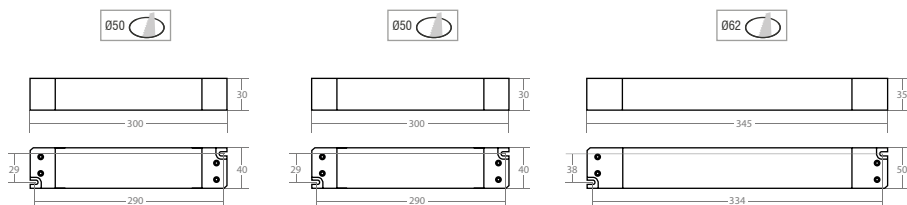

DIMENSIONES DIMENSIONS

ESPECIFICACIONES SPECIFICATIONS

	COVA9024	COVA12024	COVA18024
P_{out} DC	90 W	120 W	180 W
V_{out} DC	24 V	24 V	24 V
I_{out} DC	3,75 A max	5 A max	7,5 A max
Código de producto Product code	23499	23500	23501
Temperatura ambiente Room temperature	-20 +45°C	-20 +45°C	-20 +50°C
Temperatura máx. funcionamiento Max. operating temperature	80°C	90°C	95°C
Factor de potencia Power factor	0,95	0,95	0,95
Eficiencia Efficiency	>88	>88	>92
Tensión Nominal Rated Voltage	220-240 V	220-240 V	220-240 V
Voltaje de operación AC AC Operation Range	198-264 V	198-264 V	198-264 V
Ondulación de corriente de salida Output current ripple	≤3%	≤3%	≤3%
Corriente de arranque Inrush Current	28 A, 0,27 ms	29 A, 0,31 ms	57 A, 0,54 ms

Frecuencia: 50-60 Hz
Frequency: 50-60 Hz

PROTECCIÓN PROTECTION

NORMATIVA REGULATIONS

EN 55015 / EN 61000-3-2 / EN 61000-3-3 / EN 61347-1 / EN 61347-2-13 / EN 61547 /

CERTIFICACIONES CERTIFICATIONS