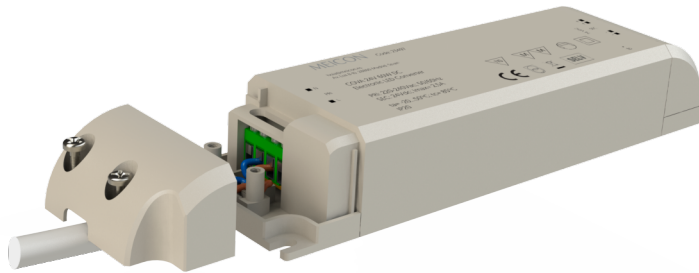

COVA POWER SUPPLY

Homologado para iluminación LED. Certificado para colocar en muebles de madera. Eficiencia, del 100% de la potencia. Regletas para fijación de cables automáticas. Retenedor de cable de alimentación de 220V. Retenedor de cable de salida a 24V. Clase I / II. Tapa de protección de acceso a las partes eléctricas.

Approved for LED lighting. Certified to place on wooden furniture. Efficiency, 100% of power. Power strips for automatic cable fixing. 220V power cable retainer. 24V output cable retainer. Class I / II. Protective cover for access to electrical parts.

RIPPLE FREE

MEICON